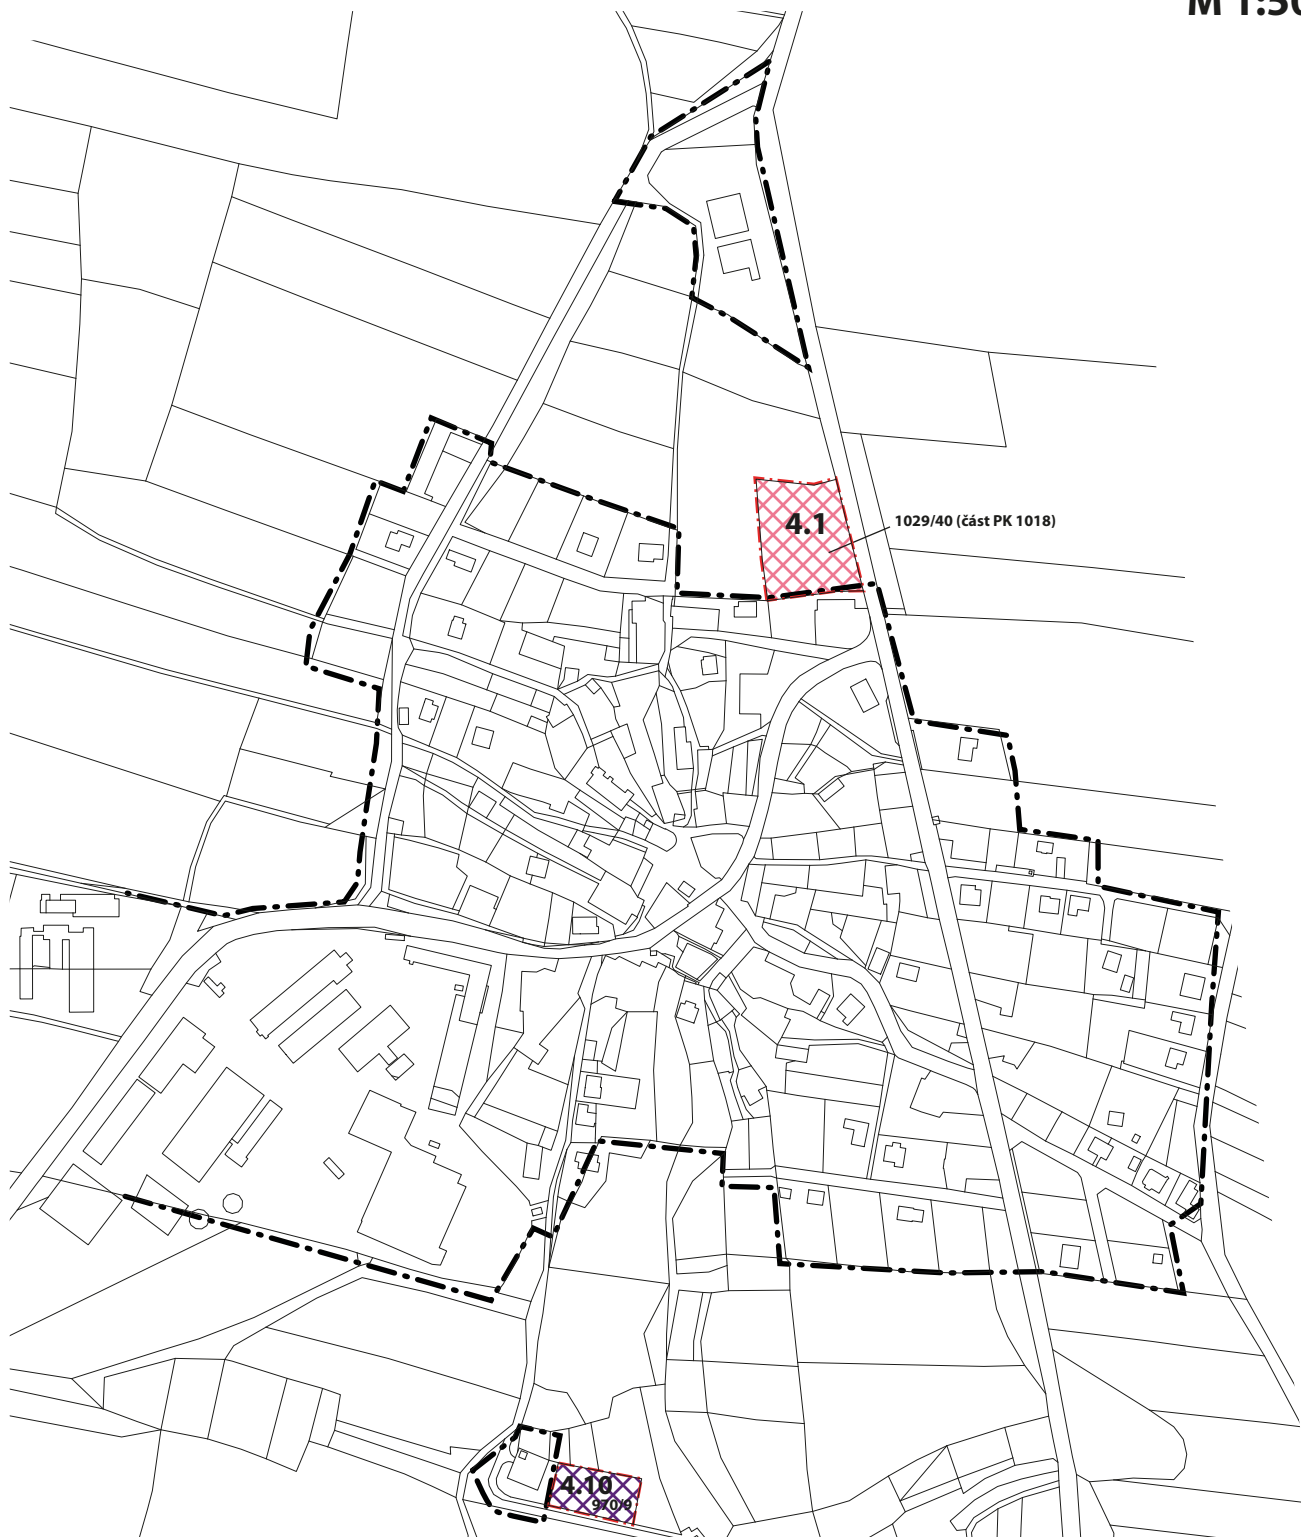

# ZMĚNA Č. 4 ÚZEMNÍHO PLÁNU ZBIZUBY - DÍLČÍ ZMĚNA K.Ú. ZBIZUBY FUNKČNÍ VYUŽITÍ ÚZEMÍ - ÚZEMÍ DOTČENÉ ZMĚNOU 4.1, 4.10 - VÝŘEZ M 1:5000

## LEGENDA

PLOCHY S ROZDÍLNÝM ZPŮSOBEM VYUŽITÍ

STAV	NÁVRH		
		ÚZEMÍ VENKOVSKÉHO BYDLENÍ	 HRANICE ZASTAVITELNÉHO ÚZEMÍ ZMĚNY (HRANICE ZASTAVITELNÝCH PLOCH)
		ÚZEMÍ OBČANSKÉ VYBAVENOSTI	 AKTUALIZACE ZASTAVĚNÉHO ÚZEMÍ