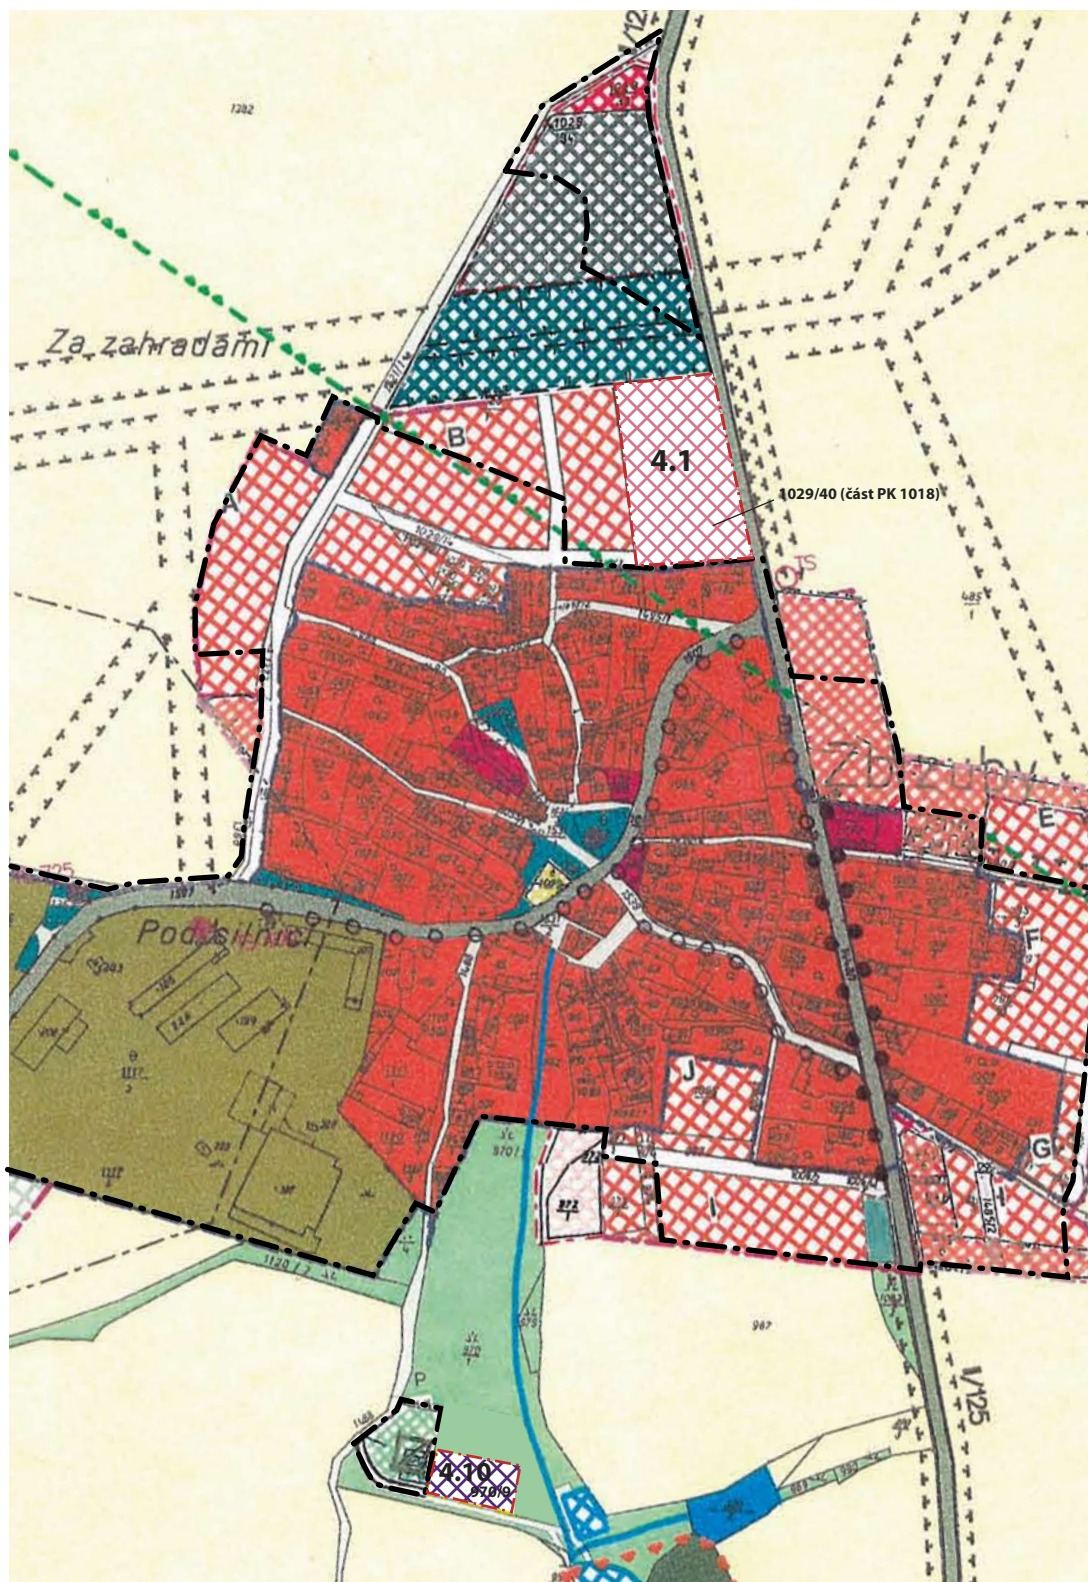

ZMĚNA Č. 4 ÚZEMNÍHO PLÁNU ZBIZUBY - DÍLČÍ ZMĚNA K.Ú. ZBIZUBY KOORDINAČNÍ VÝKRES - ÚZEMÍ DOTČENÉ ZMĚNOU 4.1, 4.10 - VÝŘEZ

ZAKRESLENÉ PLOCHY ZMĚNY JSOU ORIENTAČNÍ, MAPOVÉ PODKLADY ÚZEMNÍHO PLÁNU Z ROKU 2002
NEODPOVÍDAJÍ NOVÝM MAPOVÝM POKDLADŮM

M 1:5000

LEGENDA

PLOCHY S ROZDÍLNÝM ZPŮSOBEM VYUŽITÍ

STAV	NÁVRH		
		ÚZEMÍ VENKOVSKÉHO BYDLENÍ	HRANICE ZASTAVITELNÉHO ÚZEMÍ ZMĚNY (HRANICE ZASTAVITELNÝCH PLOCH)
		ÚZEMÍ OBČANSKÉ VYBAVENOSTI	AKTUALIZACE ZASTAVĚNÉHO ÚZEMÍ