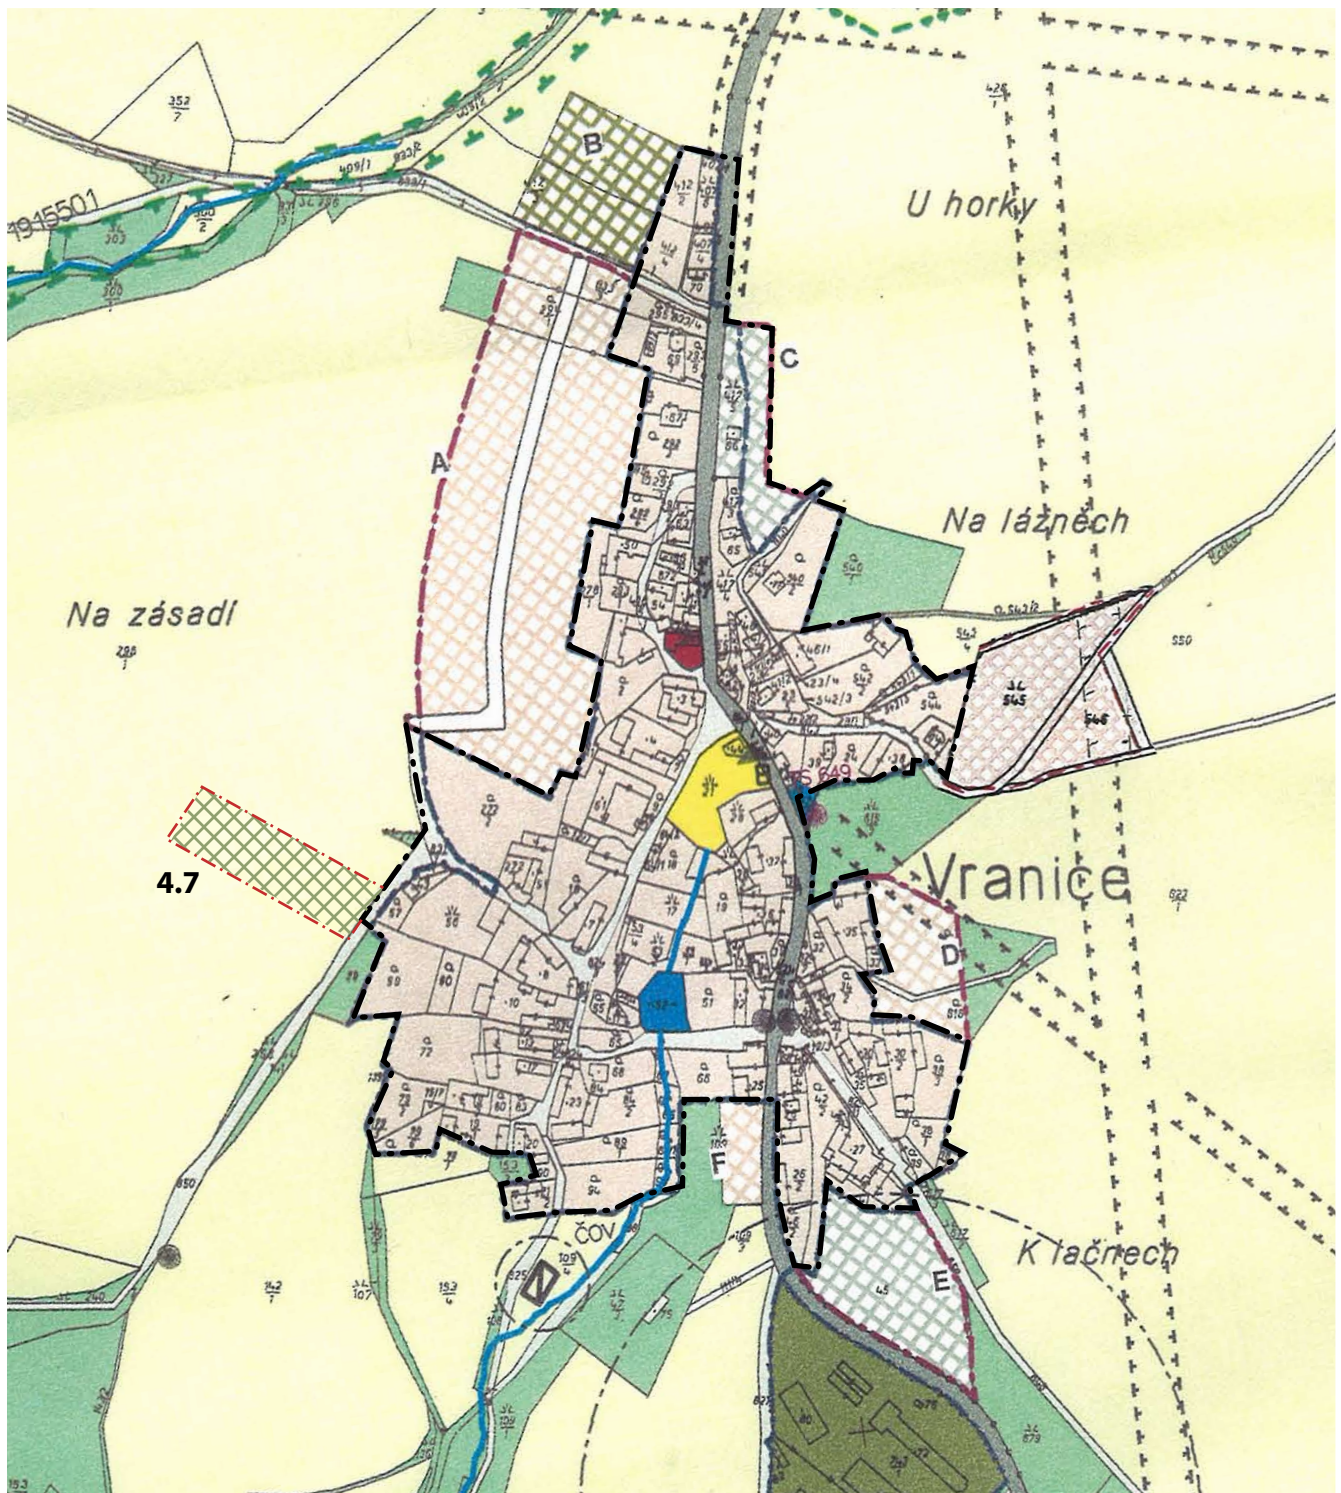

ZMĚNA Č. 4 ÚZEMNÍHO PLÁNU ZBIZUBY - DÍLČÍ ZMĚNA K.Ú. VRANIČE KOORDINAČNÍ VÝKRES - ÚZEMÍ DOTČENÉ ZMĚNOU 4.7 - VÝŘEZ

M 1:5000

LEGENDA

PLOCHY S ROZDÍLNÝM ZPŮSOBEM VYUŽITÍ

STAV	NÁVRH		
		ÚZEMÍ ZEMĚDĚLSKÉ VÝROBY	 HRANICE ZASTAVITELNÉHO ÚZEMÍ ZMĚNY (HRANICE ZASTAVITELNÝCH PLOCH)
			 AKTUALIZACE ZASTAVĚNÉHO ÚZEMÍ