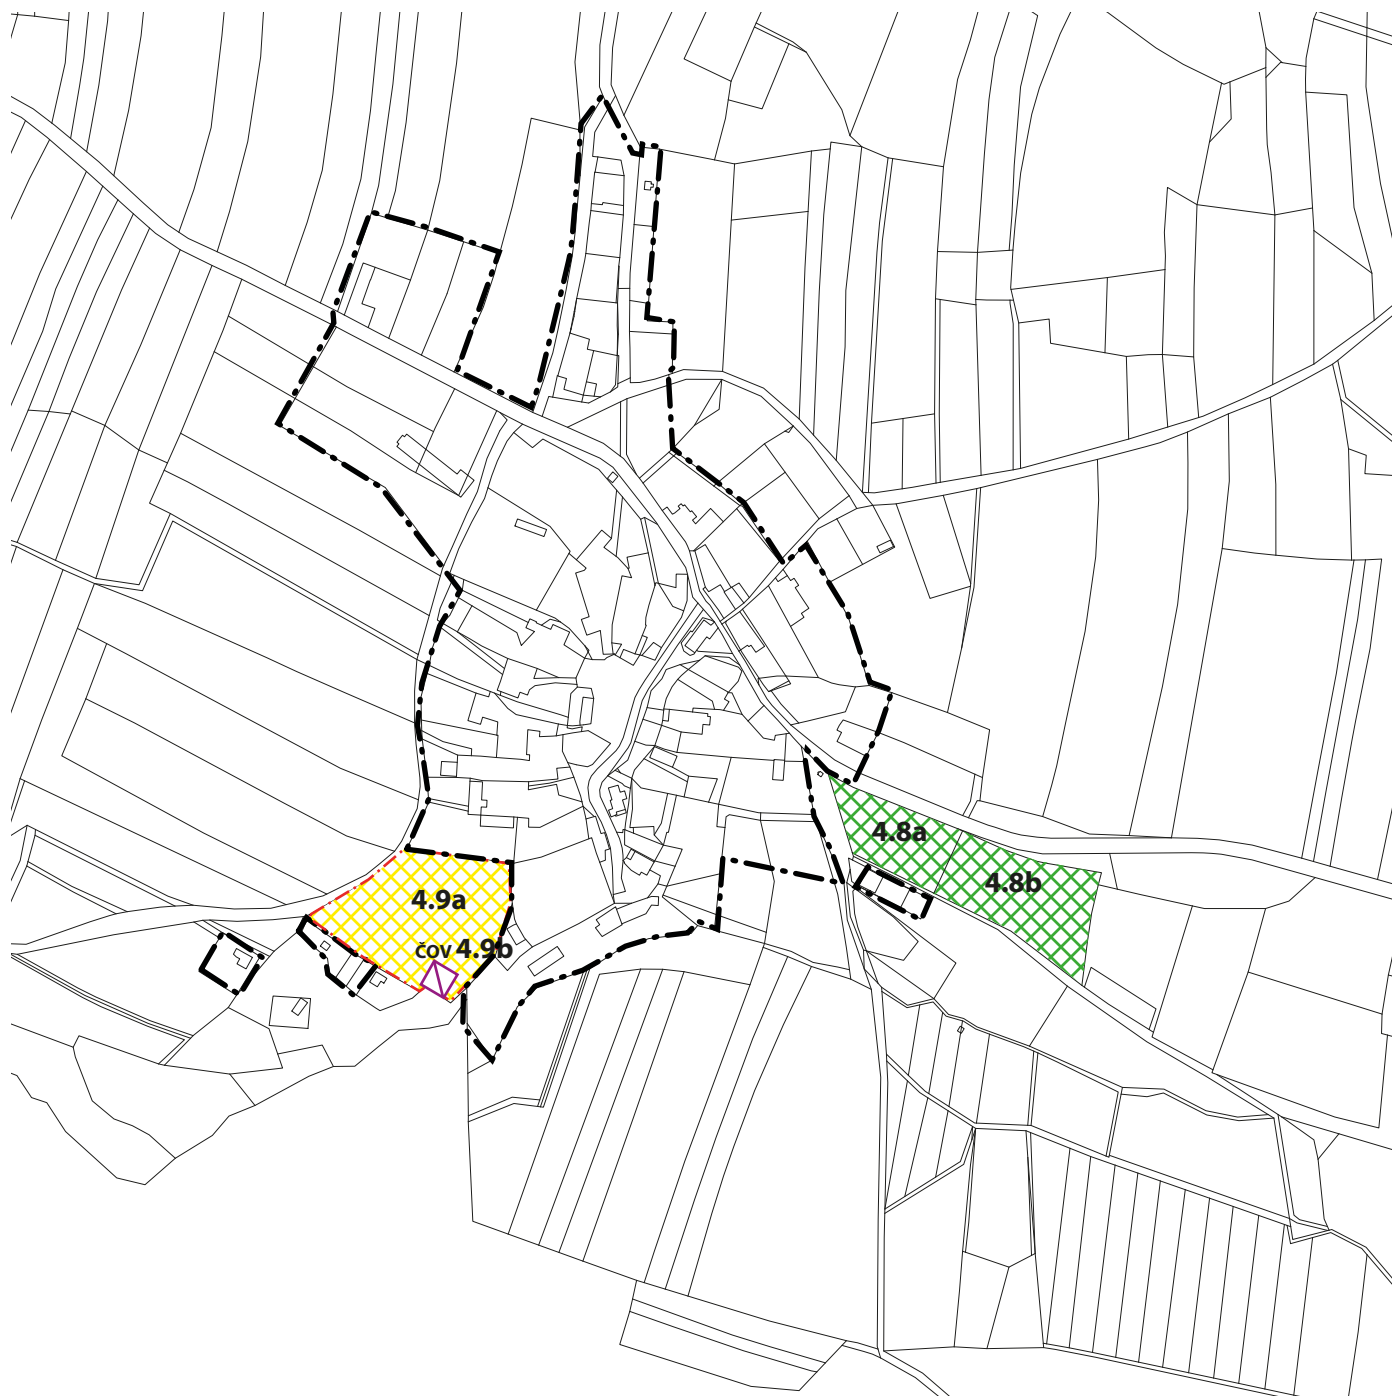

ZMĚNA Č. 4 ÚZEMNÍHO PLÁNU ZBIZUBY - DÍLČÍ ZMĚNA K.Ú. MAKOLUSKY

FUNKČNÍ VYUŽITÍ ÚZEMÍ - ÚZEMÍ DOTČENÉ ZMĚNOU 4.8a, 4.8b, 4.9a, 4.9b

- VÝŘEZ

M 1:5000

LEGENDA

PLOCHY S ROZDÍLNÝM ZPŮSOBEM VYUŽITÍ

STAV	NÁVRH		
		ÚZEMÍ REKREACE	 HRANICE ZASTAVITELNÉHO ÚZEMÍ ZMĚNY (HRANICE ZASTAVITELNÝCH PLOCH)
		ÚZEMÍ PLOCH LUK, ZAHRAD, PASTVIN, SADŮ	 AKTUALIZACE ZASTAVĚNÉHO ÚZEMÍ