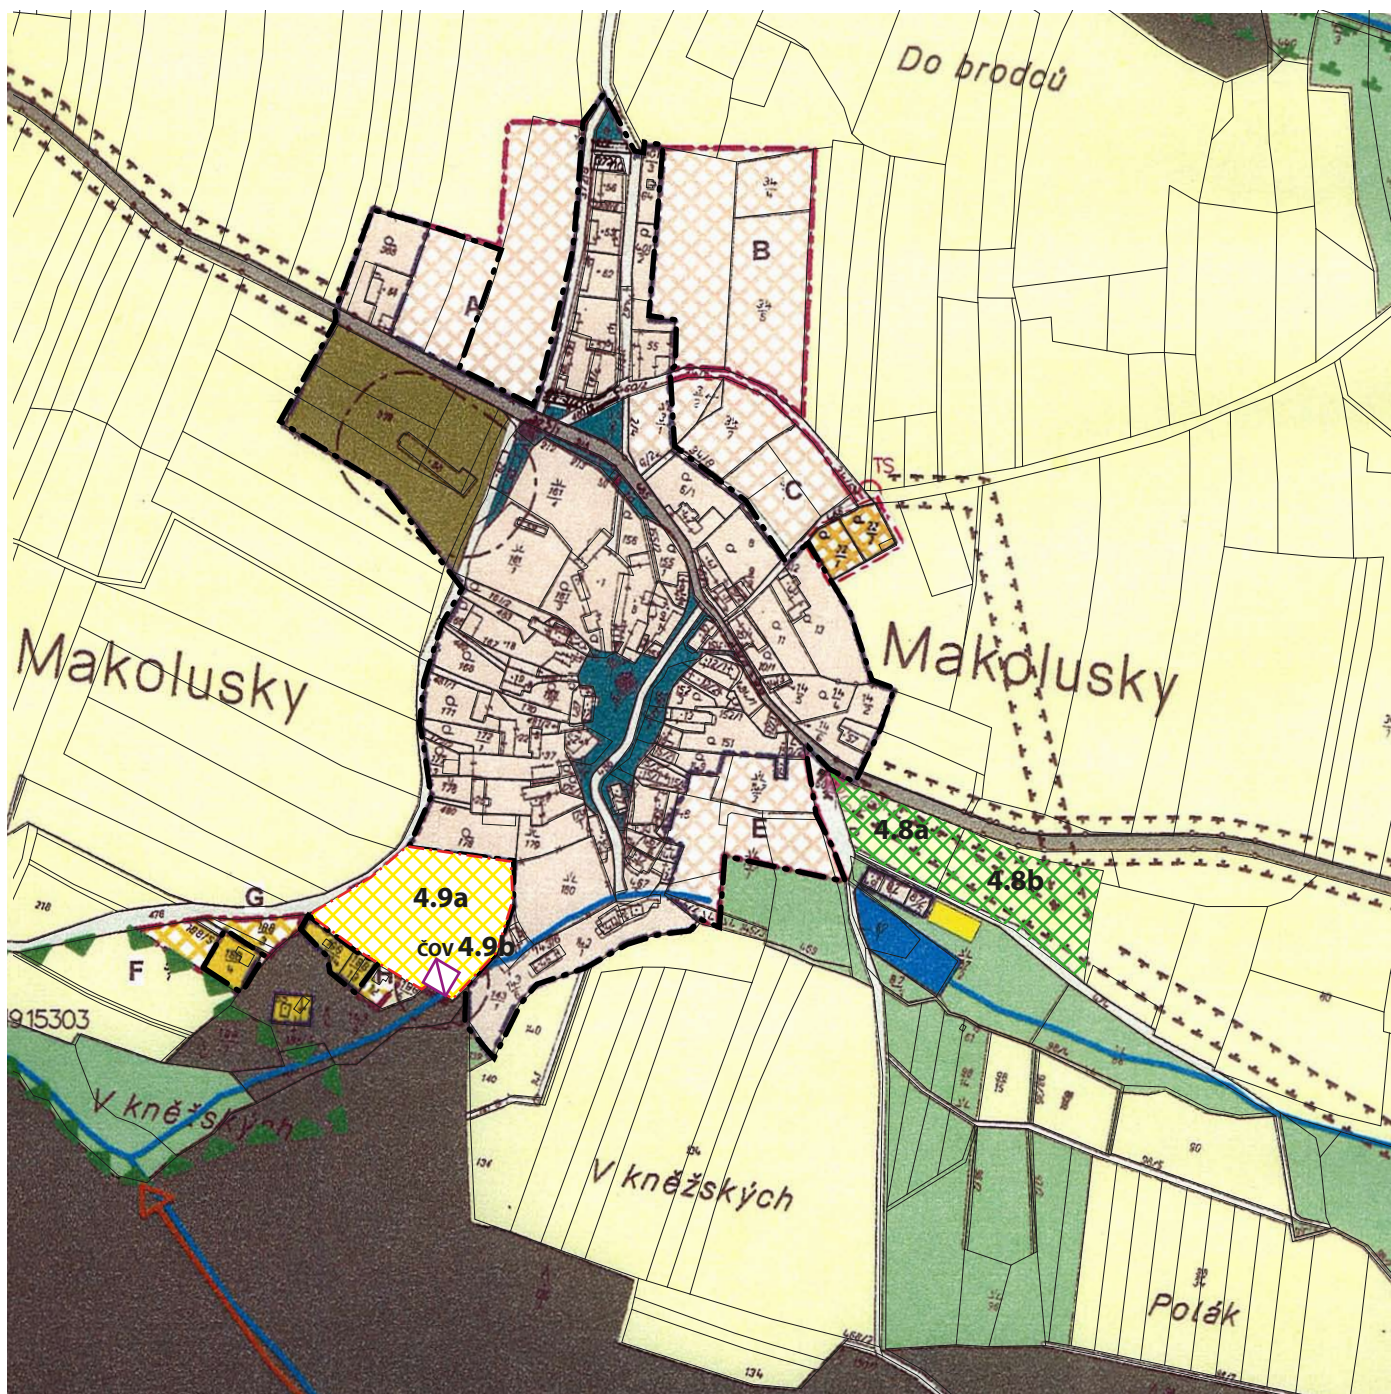

ZMĚNA Č. 4 ÚZEMNÍHO PLÁNU ZBIZUBY - DÍLČÍ ZMĚNA K.Ú. MAKOLUSKY
KOORDINAČNÍ VÝKRES - ÚZEMÍ DOTČENÉ ZMĚNOU 4.8a, 4.8b, 4.9a, 4.9b
- VÝŘEZ **M 1:5000**

LEGENDA

PLOCHY S ROZDÍLNÝM ZPŮSOBEM VYUŽITÍ

STAV	NÁVRH		
		ÚZEMÍ REKREACE	 HRANICE ZASTAVITELNÉHO ÚZEMÍ ZMĚNY (HRANICE ZASTAVITELNÝCH PLOCH)
		ÚZEMÍ PLOCH LUK, ZAHRAD, PASTVIN, SADŮ	 AKTUALIZACE ZASTAVĚNÉHO ÚZEMÍ