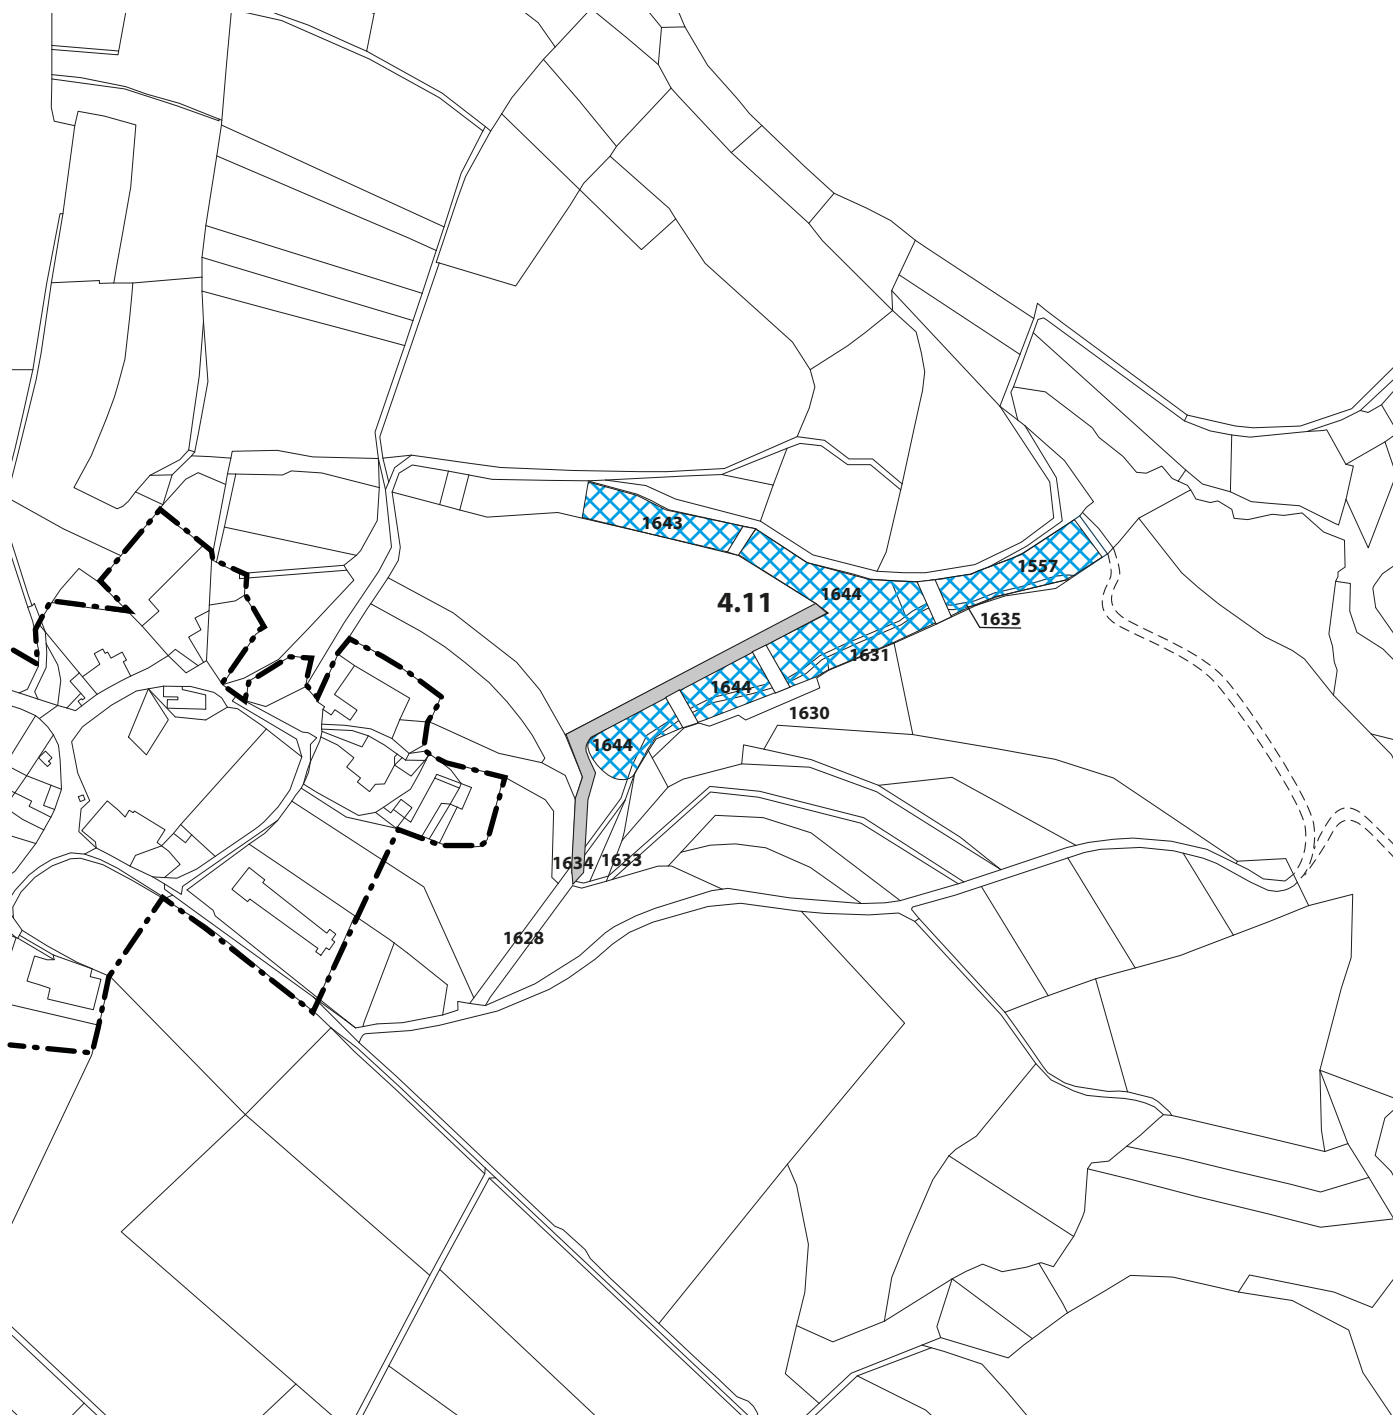

ZMĚNA Č. 4 ÚZEMNÍHO PLÁNU ZBIZUBY - DÍLČÍ ZMĚNA K.Ú. KOBLASKO FUNKČNÍ VYUŽITÍ ÚZEMÍ - ÚZEMÍ DOTČENÉ ZMĚNOU 4.11 - VÝŘEZ

M 1:5000

LEGENDA

PLOCHY S ROZDÍLNÝM ZPŮSOBEM VYUŽITÍ

STAV	NÁVRH			
		VODNÍ PLOCHY		AKTUALIZACE ZASTAVĚNÉHO ÚZEMÍ
		MÍSTNÍ KOMUNIKACE		