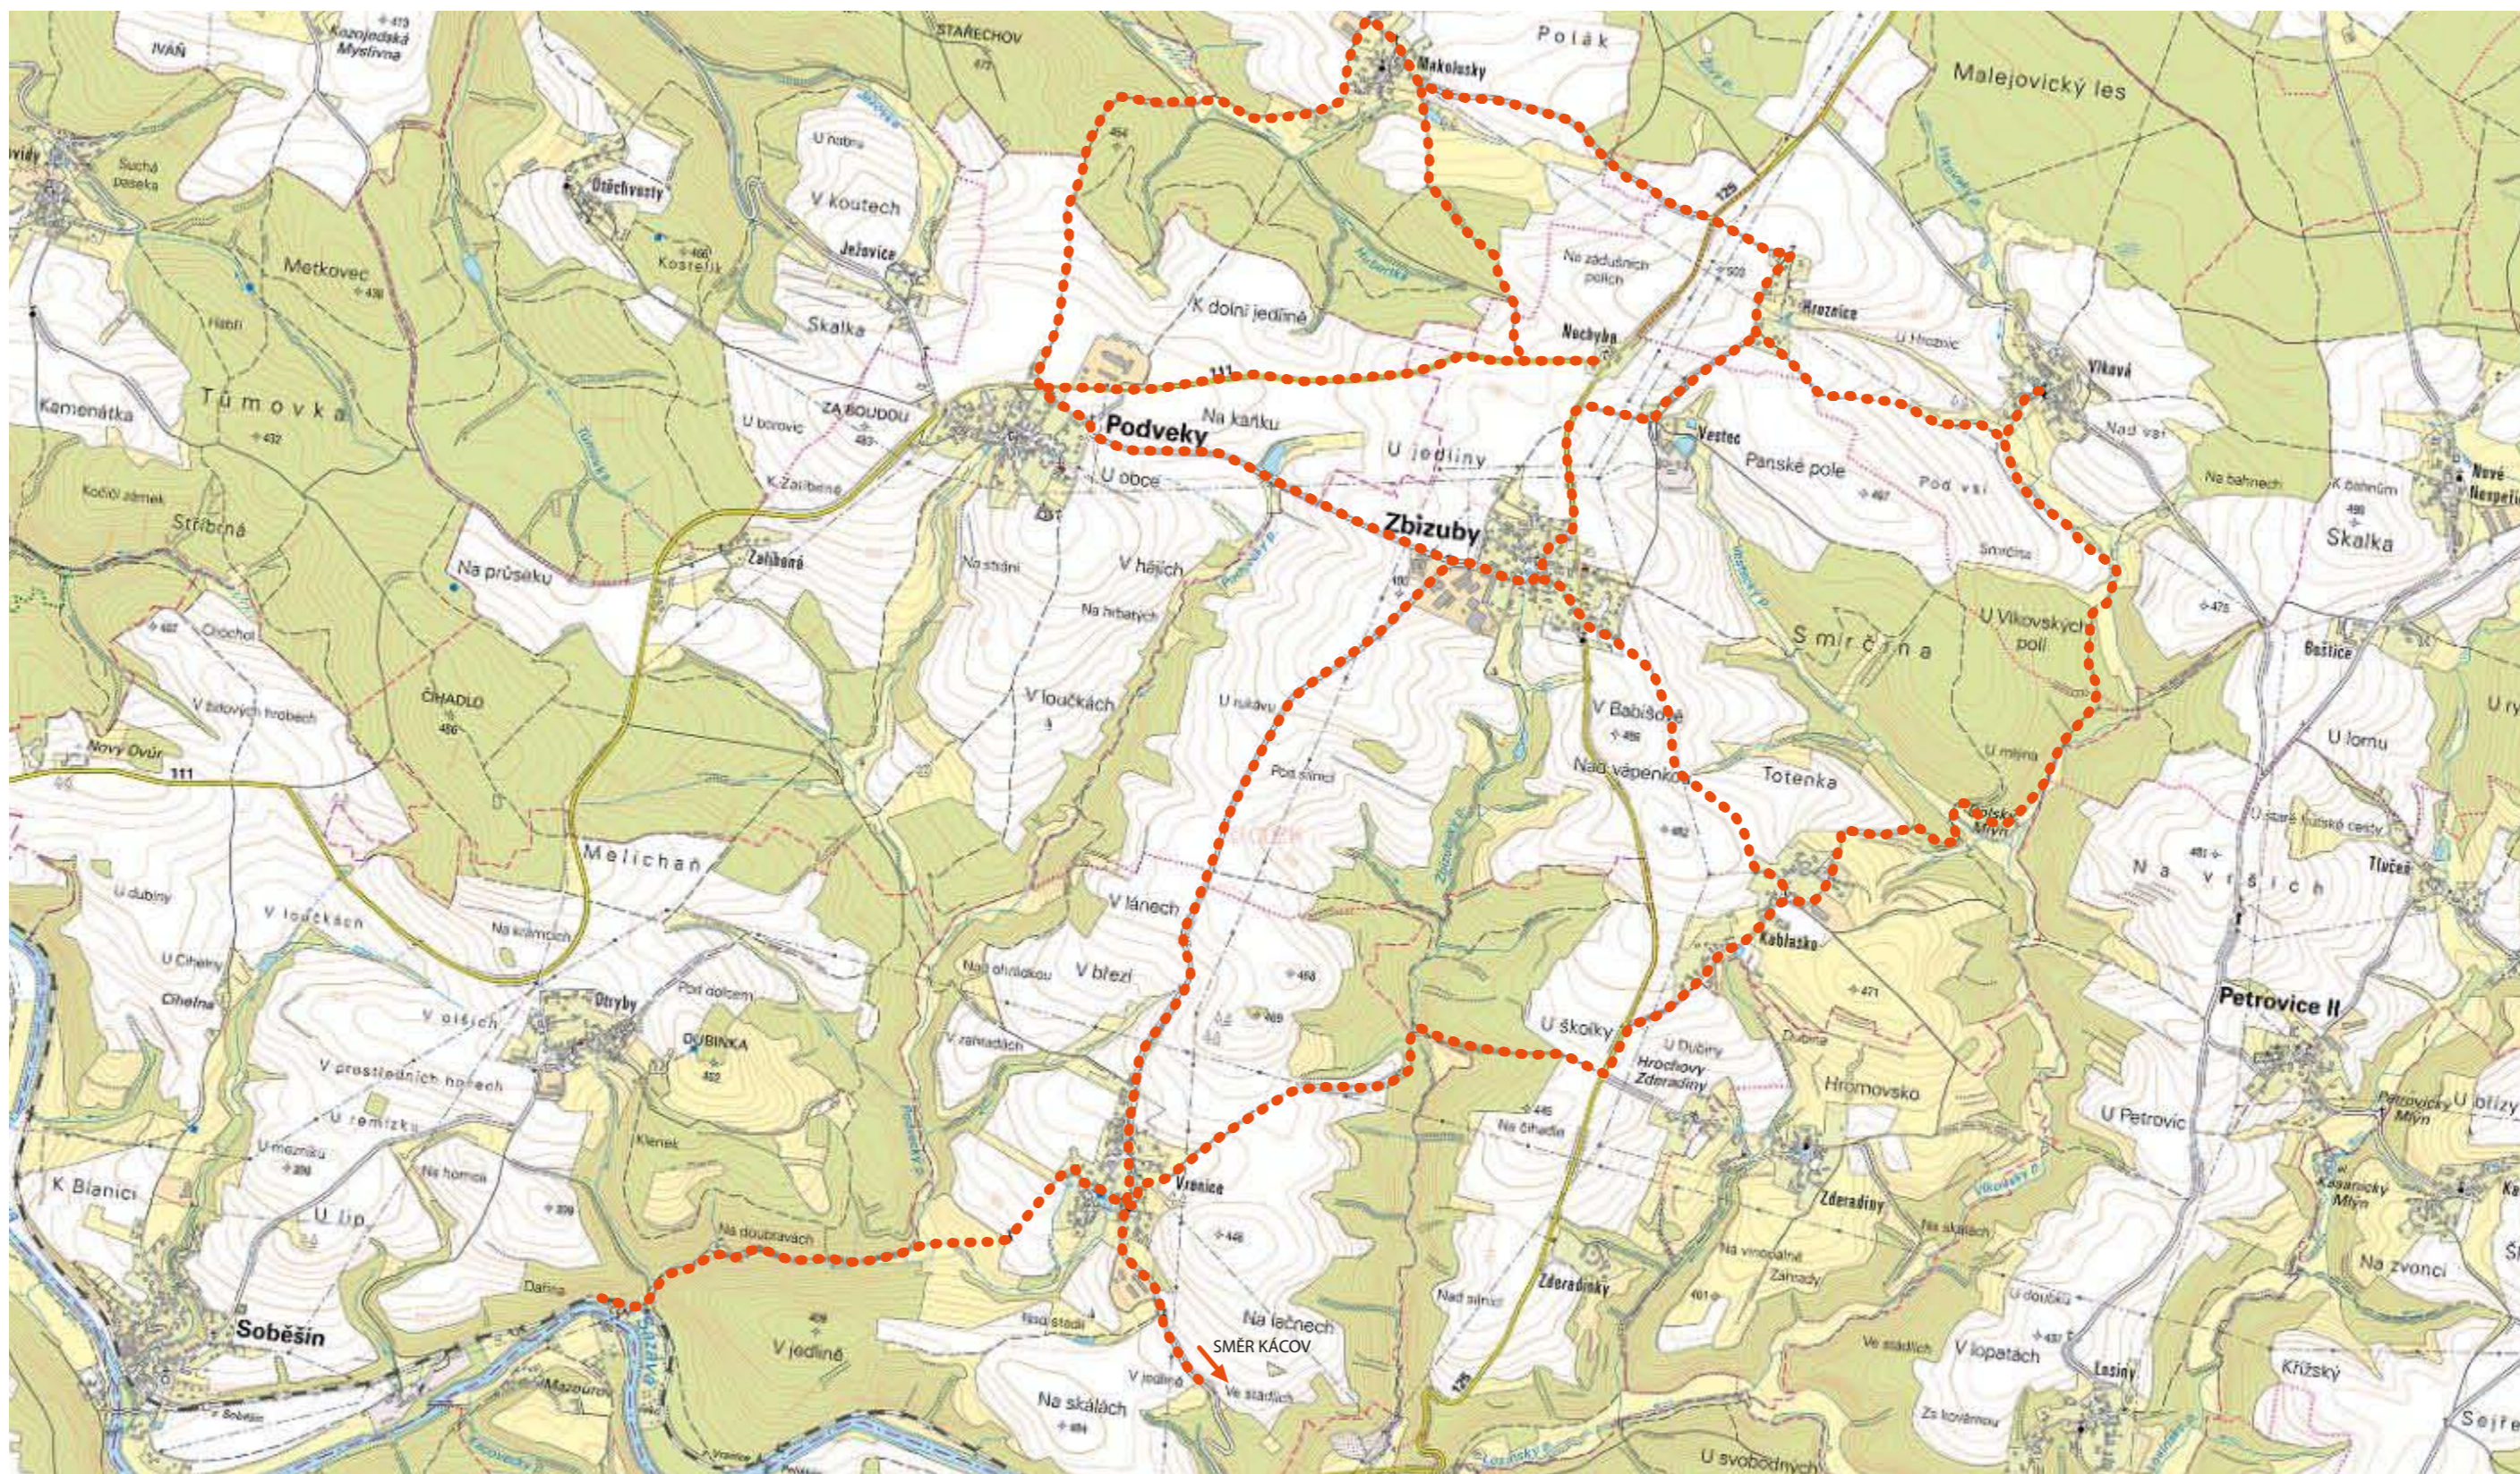

**ZMĚNA Č. 3 ÚZEMNÍHO PLÁNU ZBIZUBY - DÍLČÍ ZMĚNA 3.18 K.Ú. ZBIZUBY
NAVRŽENÉ CYKLOSTEZKY**

M 1:25 000

LEGENDA

 TRASY NAVRŽENÝCH CYKLOSTEZEK