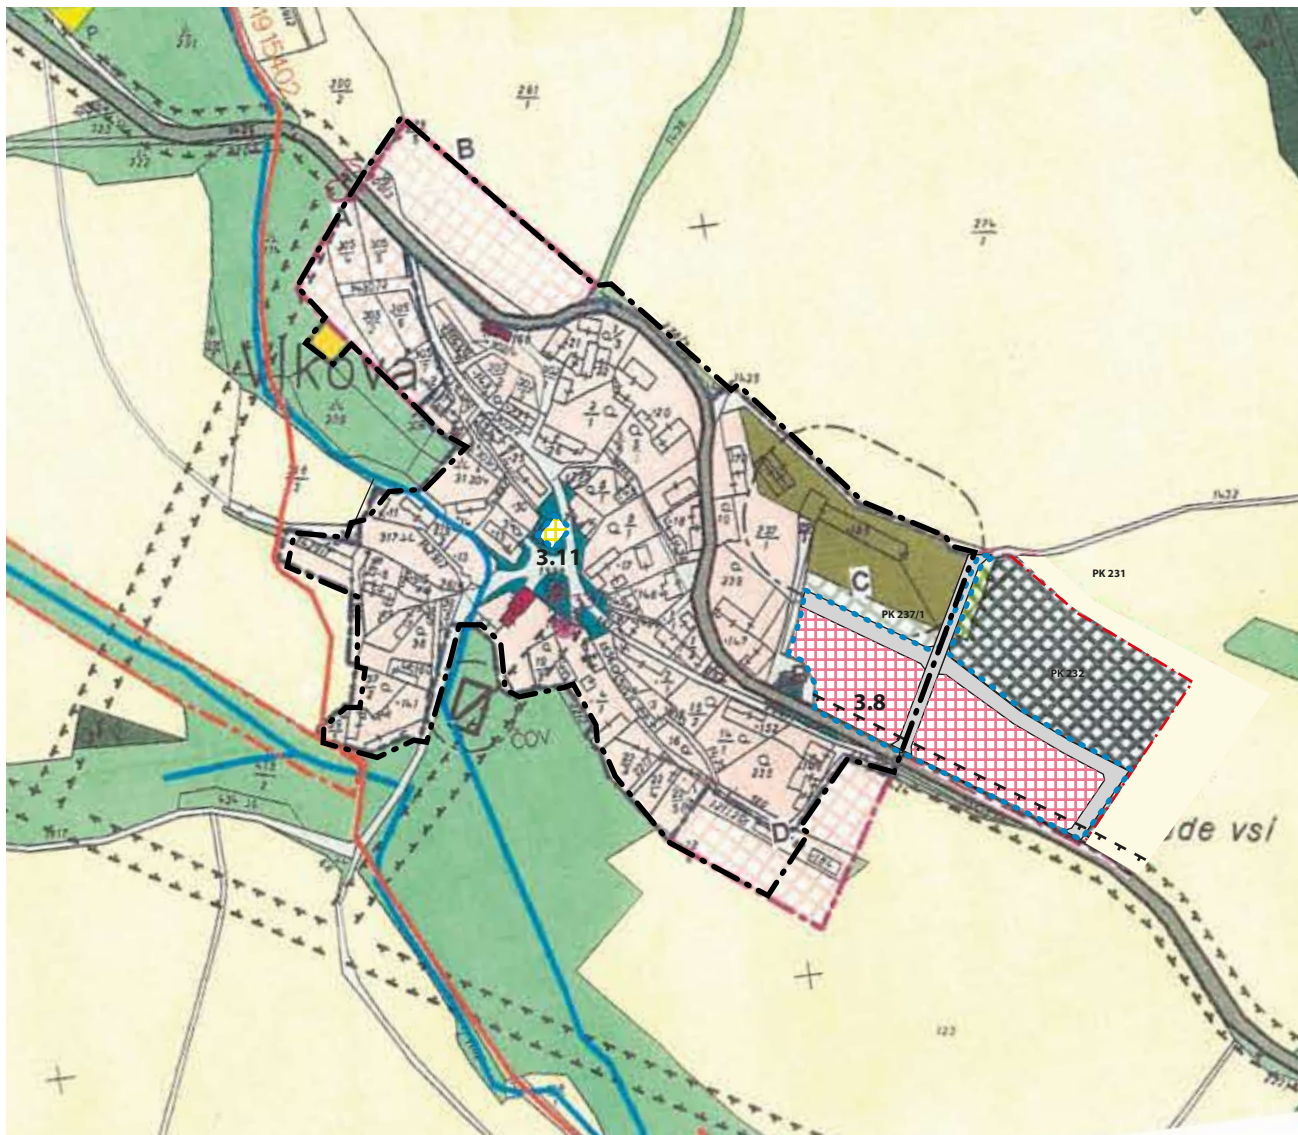

ZMĚNA Č. 3 ÚZEMNÍHO PLÁNU ZBIZUBY - DÍLČÍ ZMĚNA K.Ú. VLKOVÁ

KOORDINAČNÍ VÝKRES - ÚZEMÍ DOTČENÉ ZMĚNOU 3.8, 3.11 - VÝŘEZ

M 1:5000

LEGENDA

PLOCHY S ROZDÍLNÝM ZPŮSOBEM VYUŽITÍ

STAV	NÁVRH		
		ÚZEMÍ SMÍŠENÉ VENKOVSKÉHO BYDLENÍ	HRANICE ZASTAVITELNÉHO ÚZEMÍ (HRANICE ZASTAVITELNÝCH PLOCH)
		MÍSTNÍ KOMUNIKACE	PLOCHY PŘESTAVBY
		ÚZEMÍ SPORTOVNÍCH ZAŘÍZENÍ	AKTUALIZACE ZASTAVĚNÉHO ÚZEMÍ
		OCHRANNÉ PÁSMO KOMUNIKACE	