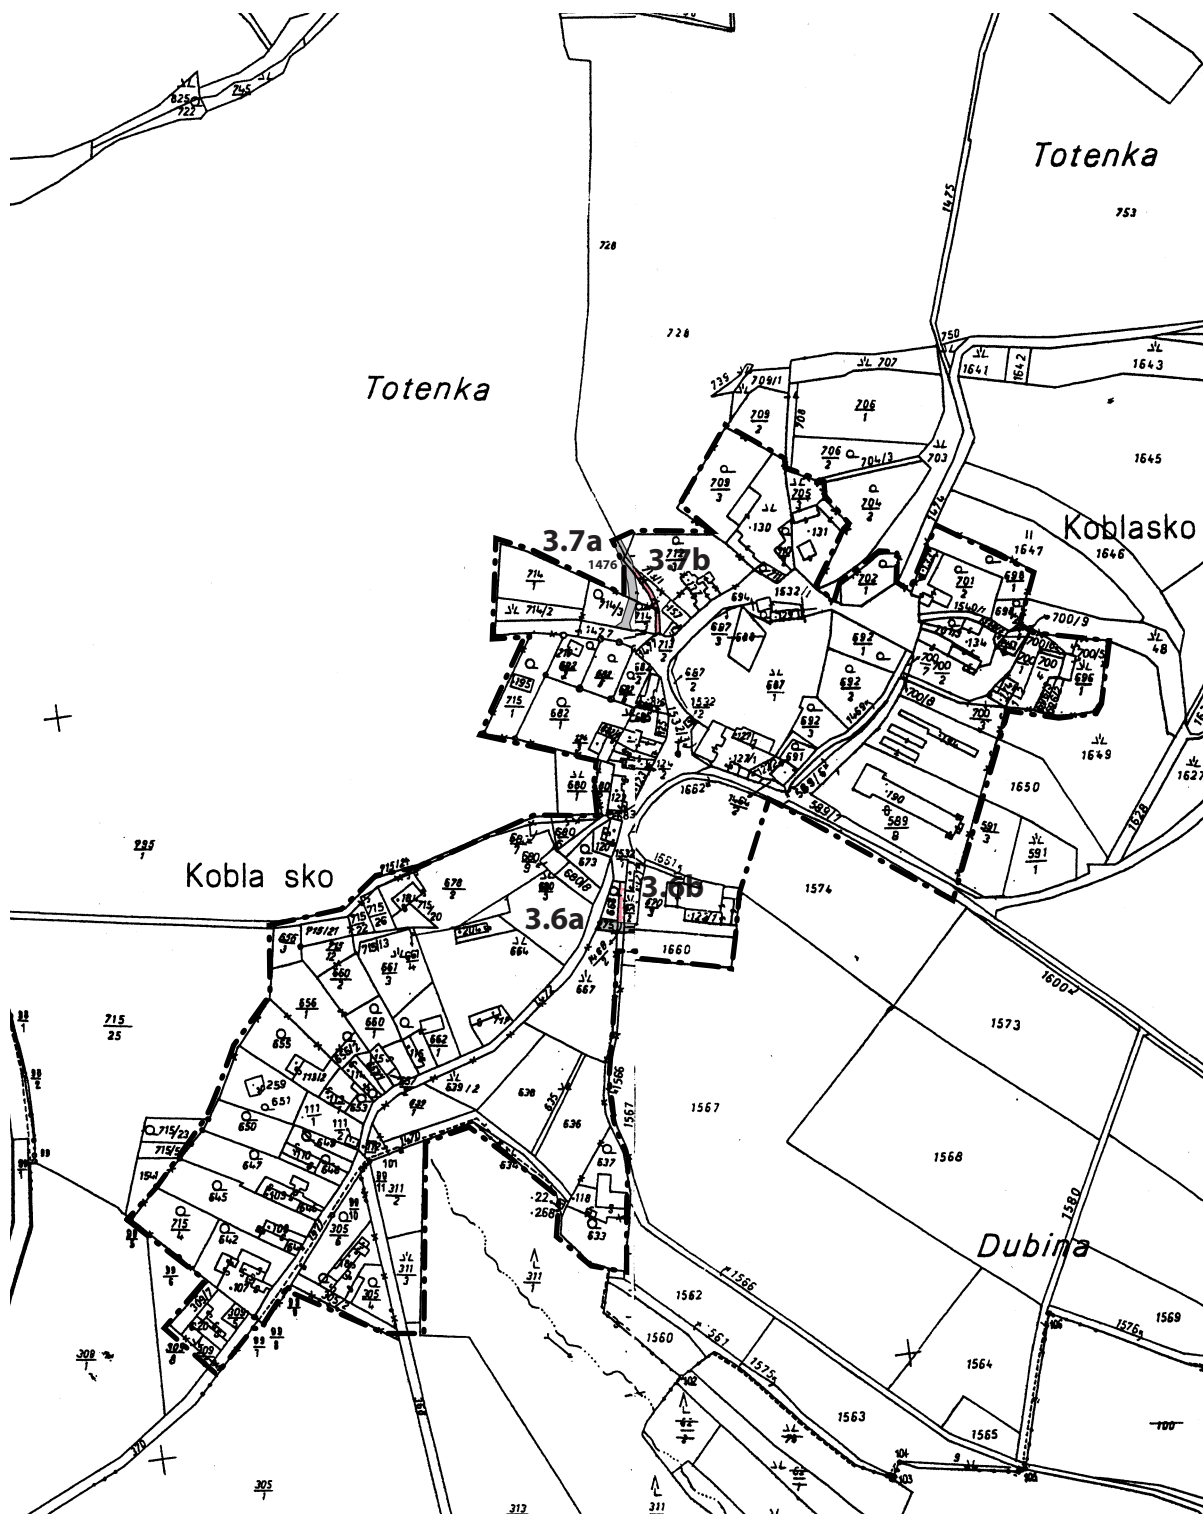

ZMĚNA Č. 3 ÚZEMNÍHO PLÁNU ZBIZUBY - DÍLČÍ ZMĚNA K.Ú. ZBIZUBY, KOBLASKO FUNKČNÍ VYUŽITÍ ÚZEMÍ - ÚZEMÍ DOTČENÉ ZMĚNOU 3.6a, 3.6b, 3.7a, 3.7b - VÝŘEZ

M 1:5000

LEGENDA

PLOCHY S ROZDÍLNÝM ZPŮSOBEM VYUŽITÍ

STAV	NÁVRH		
		MÍSTNÍ KOMUNIKACE	
		SMÍŠENÉ VENKOVSKÉ BYDLENÍ	AKTUALIZACE ZASTAVĚNÉHO ÚZEMÍ