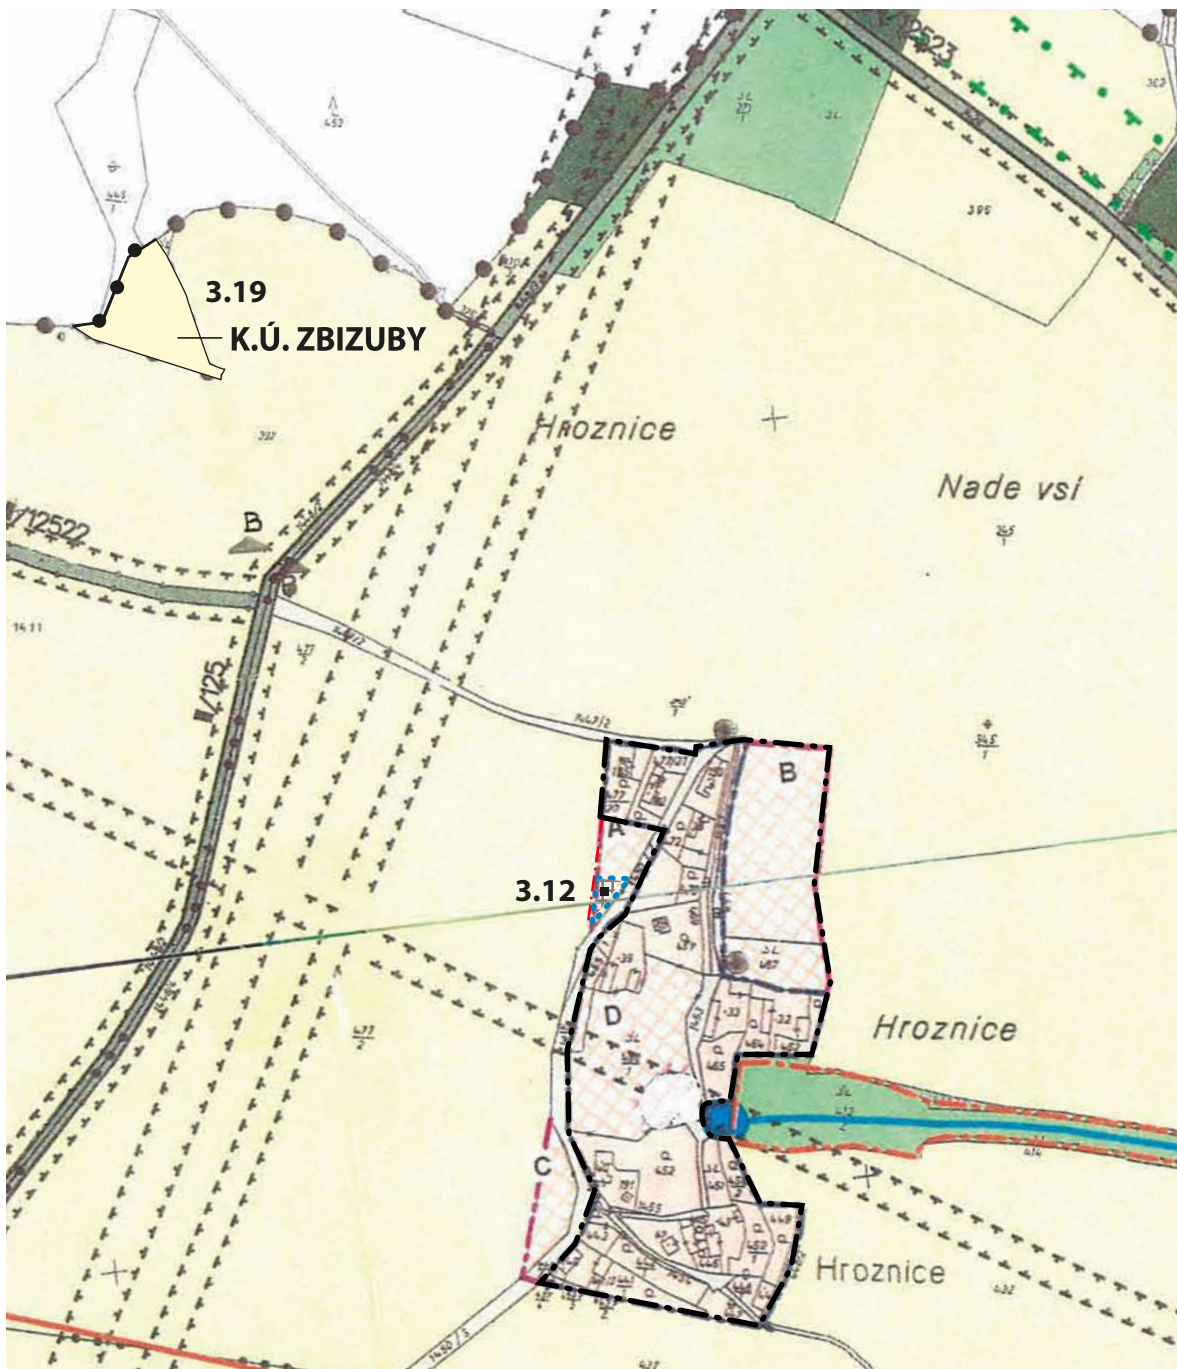

ZMĚNA Č. 3 ÚZEMNÍHO PLÁNU ZBIZUBY - DÍLČÍ ZMĚNA K.Ú. VLKOVÁ, HROZNICE KOORDINAČNÍ VÝKRES - ÚZEMÍ DOTČENÉ ZMĚNOU 3.12, 3.19 - K.Ú. ZBIZUBY - VÝŘEZ M 1:5000

LEGENDA

PLOCHY S ROZDÍLNÝM ZPŮSOBEM VYUŽITÍ

STAV	NÁVRH		
		ZMĚNA KATASTRÁLNÍHO ÚZEMÍ K.Ú. MAKOLUSKY	HRANICE ZASTAVITELNÉHO ÚZEMÍ (HRANICE ZASTAVITELNÝCH PLOCH)
		PLOCHA PRO TECHNICKÉ VYBAVENÍ S INDEXEM KONKRÉTNÍ FUNKCE	PLOCHY PŘESTAVBY
		OCHRANNÉ PÁSMO VYSÍLAČE MOBILNÍCH TELEFONŮ	AKTUALIZACE ZASTAVĚNÉHO ÚZEMÍ