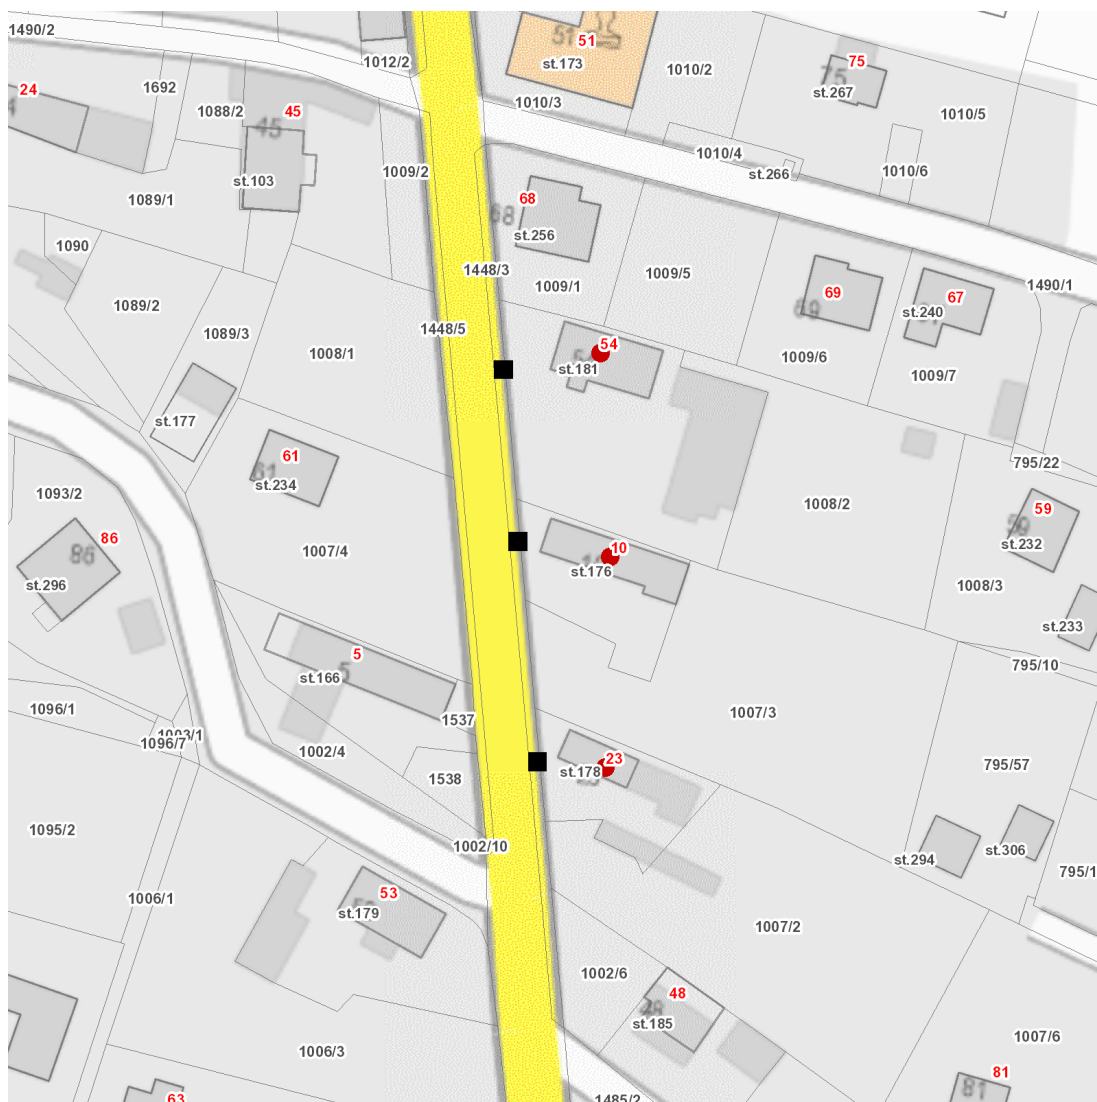

dne **4. 11. 2024** od **7:30** do **15:00** hodin

Plánovaná odstávka zahrnuje tyto lokality:**Zbizuby (okres Kutná Hora)**

č. p. 10, 23, 54

UPOZORNĚNÍ

Dotčené zařízení distribuční soustavy je nutné i v době odstávky považovat za zařízení pod napětím, a proto vás žádáme o dodržení všech zásad bezpečnosti a provedení opatření potřebných k zamezení případných škod na zdraví a majetku. | Provozovatelé výroben elektřiny jsou povinni zajistit přerušeni dodávky elektřiny z výroby do vypnutého úseku distribuční soustavy.

dne **4. 11. 2024** od **7:30** do **15:00** hodin

Orientační mapový podklad odstávkou dotčených lokalit

VYSVĚTLIVKY

- – adresy dotčené odstávkou elektřiny
- – místa připojení k elektrické síti dotčená odstávkou

INFORMACE ZASLÁNA

IDDS: 9agbi46 (Obec Zbizuby)