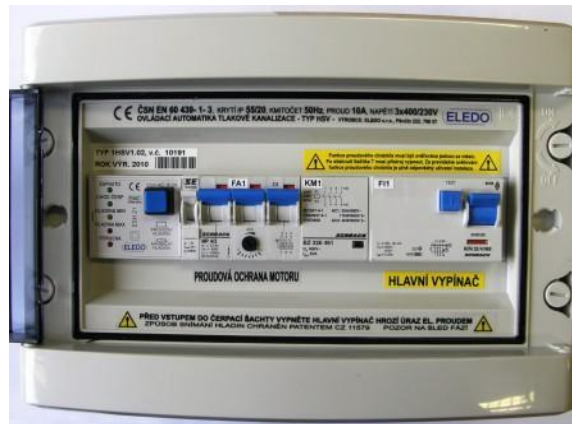

SCHÉMA TLAKOVÉ KANALIZACE

SCHÉMA DOMOVNÍ ČERPAČÍ STANICE

SCHÉMA DOMOVNÍ ČERPACÍ JÍMKY

OVLÁDACÍ AUTOMATIKA ČERPADLA TLAKOVÉ KANALIZACE

DOMOVNÍ ČERPACÍ JÍMKA VYSTROJENÁ PONORNÝM KALOVÝM ČERPADLEM S ŘEZÁKEM