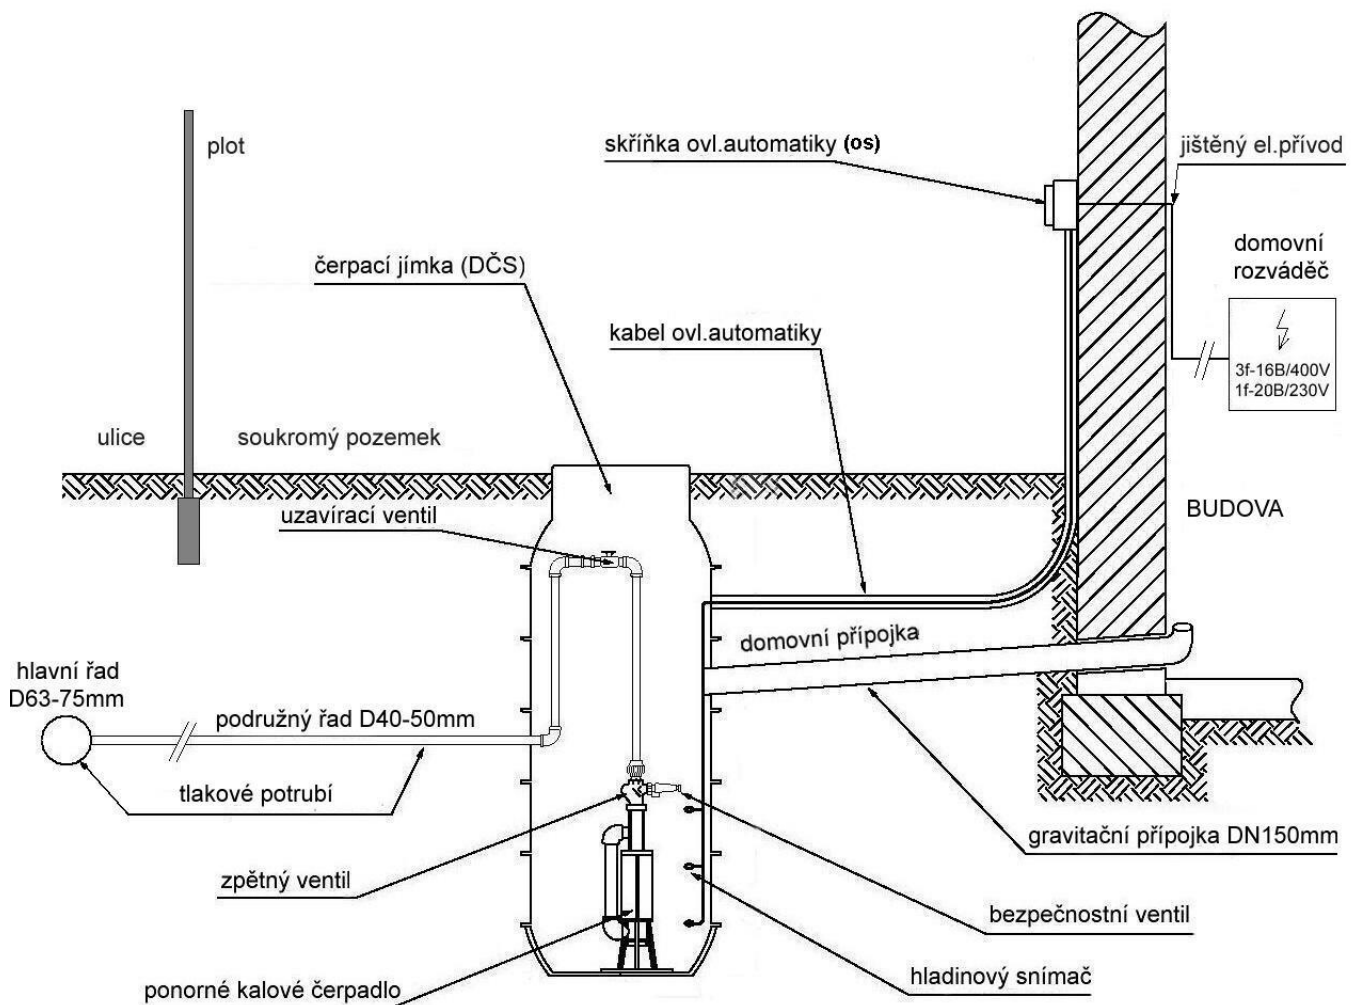

SCHÉMA TLAKOVÉ KANALIZACE

SCHÉMA DOMOVNÍ ČERPAČÍ STANICE

SCHÉMA DOMOVNÍ ČERPACÍ JÍMKY

OVLÁDACÍ AUTOMATIKA ČERPADLA TLAKOVÉ KANALIZACE

DOMOVNÍ ČERPACÍ JÍMKA VYSTROJENÁ PONORNÝM KALOVÝM ČERPADLEM S ŘEZÁKEM