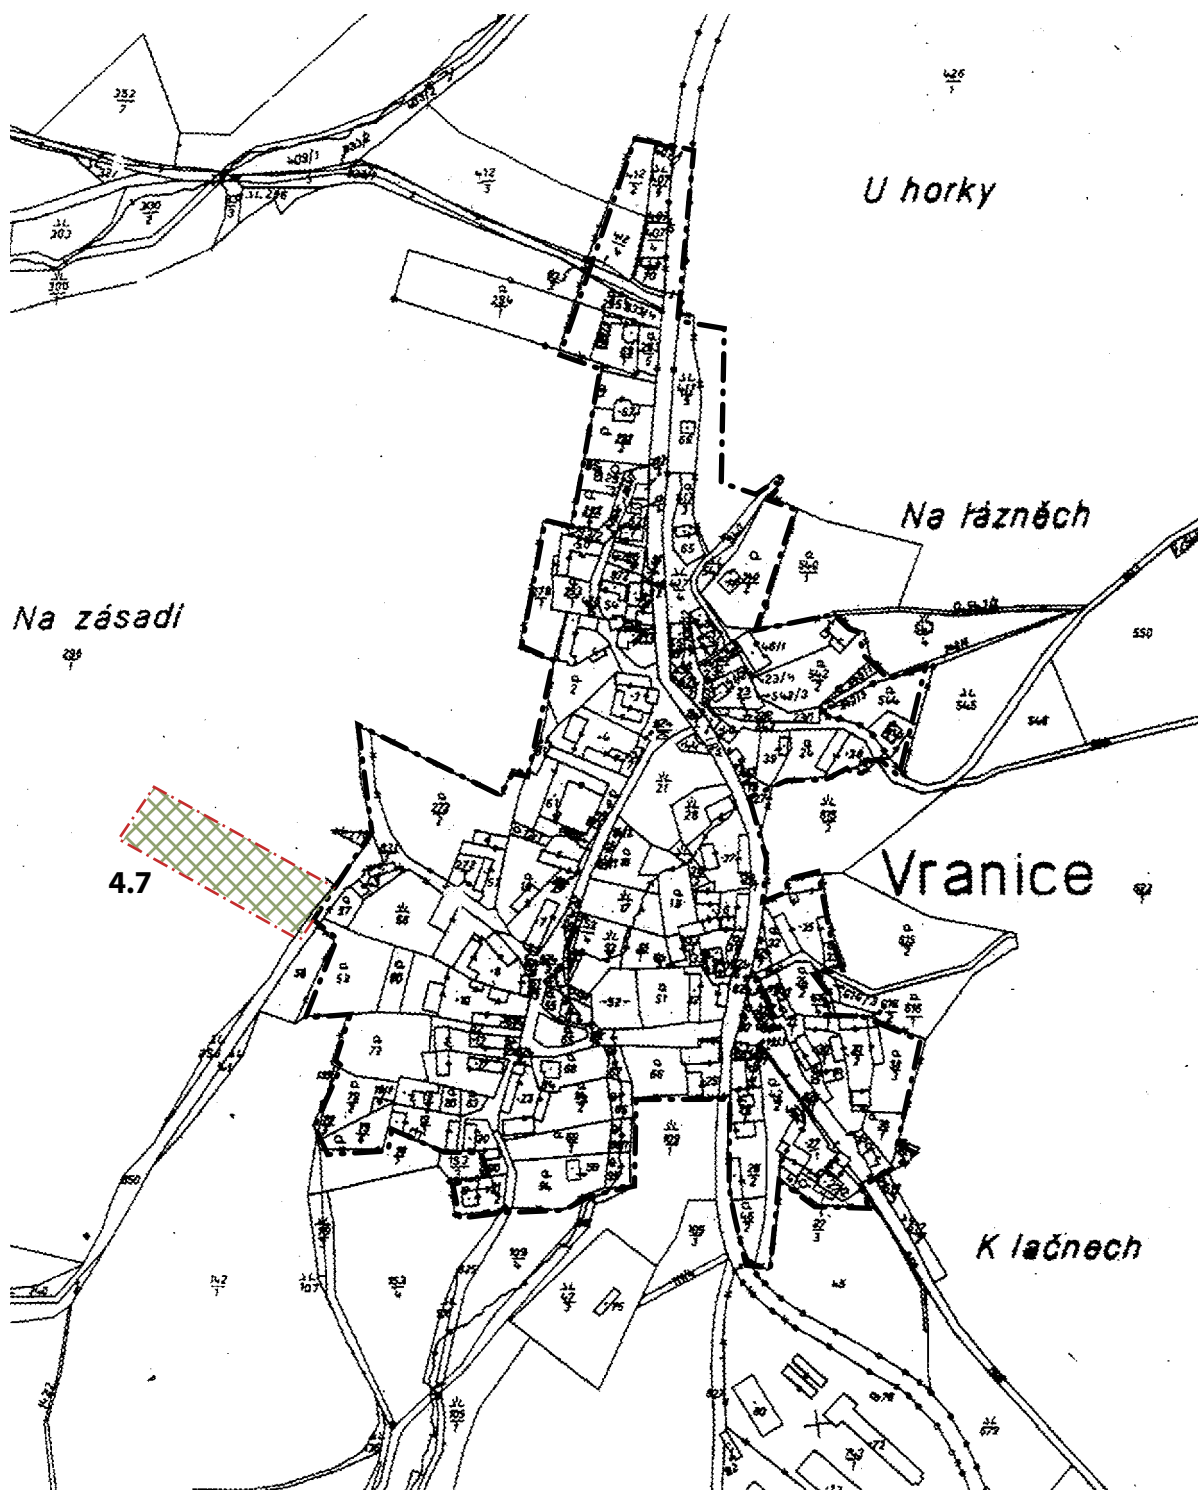

ZMĚNA Č. 4 ÚZEMNÍHO PLÁNU ZBIZUBY - DÍLČÍ ZMĚNA K.Ú. VRANICE FUNKČNÍ VYUŽITÍ ÚZEMÍ - ÚZEMÍ DOTČENÉ ZMĚNOU 4.7 - VÝŘEZ

M 1:5000

LEGENDA

PLOCHY S ROZDÍLNÝM ZPŮSOBEM VYUŽITÍ

STAV	NÁVRH		
		ÚZEMÍ ZEMĚDĚLSKÉ VÝROBY	 HRANICE ZASTAVITELNÉHO ÚZEMÍ ZMĚNY (HRANICE ZASTAVITELNÝCH PLOCH)
			 AKTUALIZACE ZASTAVĚNÉHO ÚZEMÍ