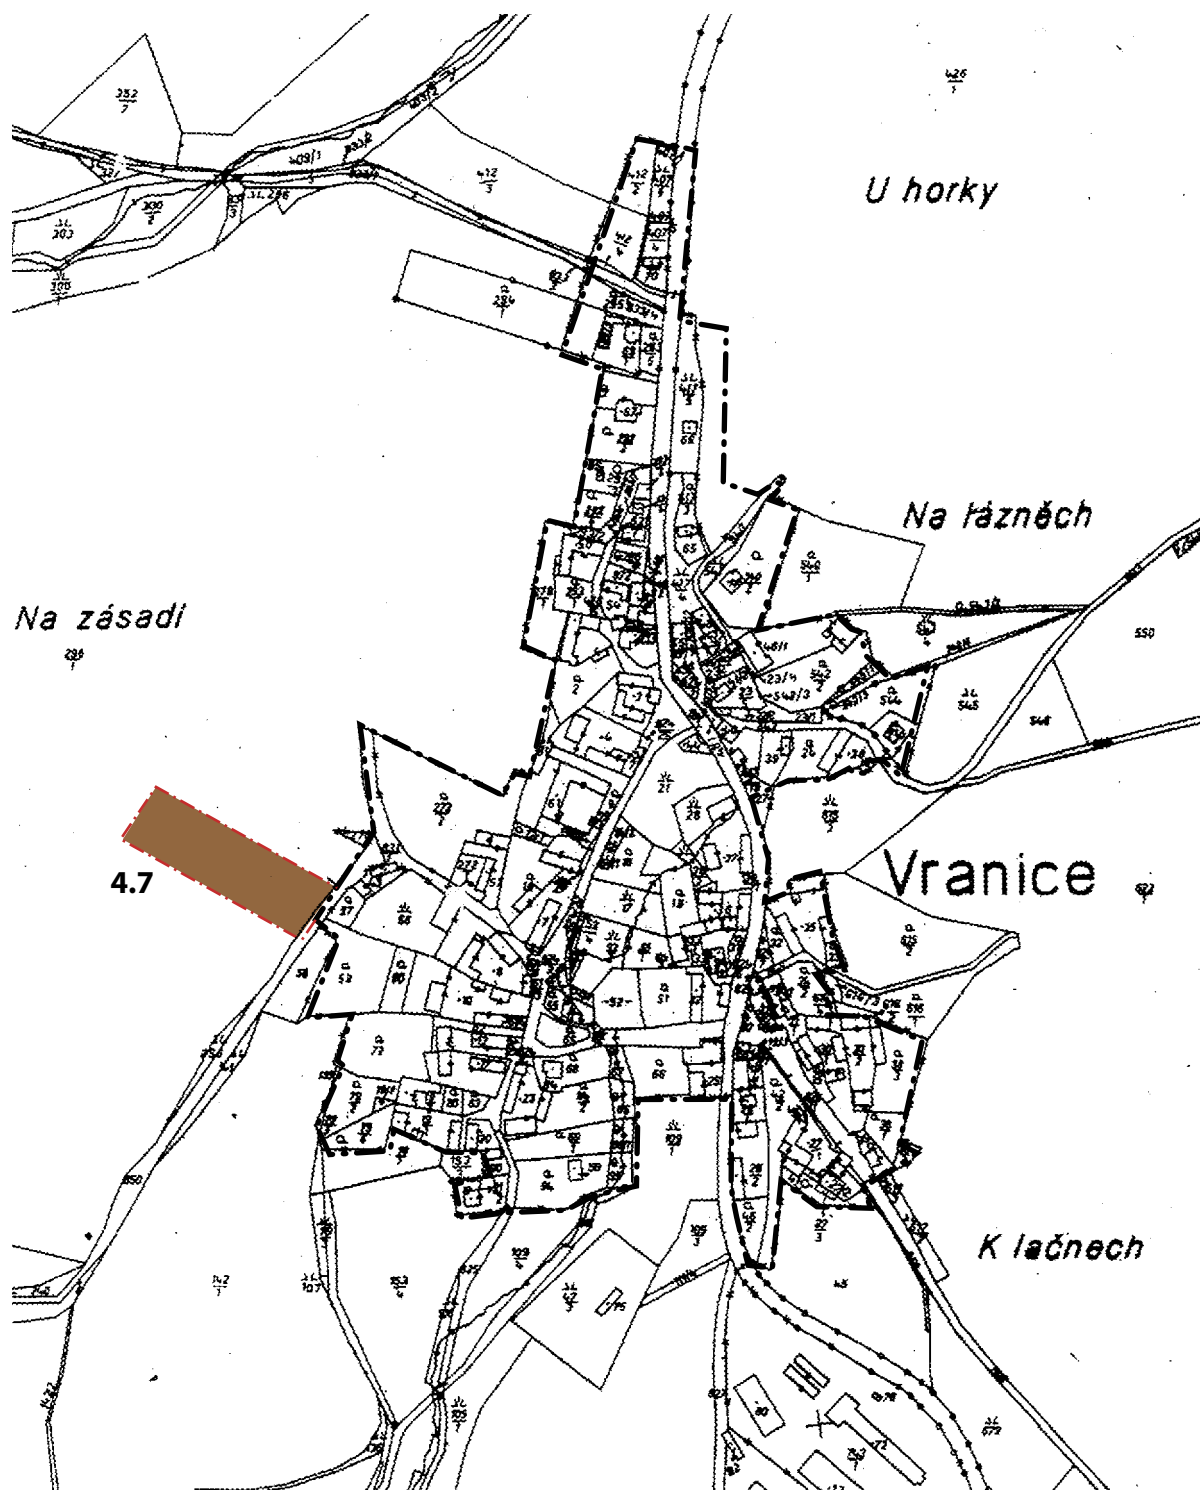

ZMĚNA Č. 4 ÚZEMNÍHO PLÁNU ZBIZUBY - DÍLČÍ ZMĚNA K.Ú. VRANICE ZÁBOR ZPF - ÚZEMÍ DOTČENÉ ZMĚNOU 4.7 - VÝŘEZ

M 1:5000

LEGENDA

LOKALITA ZÁBORU
II. - III. TŘÍDA OCHRANY

HRANICE ZASTAVITELNÉHO ÚZEMÍ ZMĚNY
(HRANICE ZASTAVITELNÝCH PLOCH)