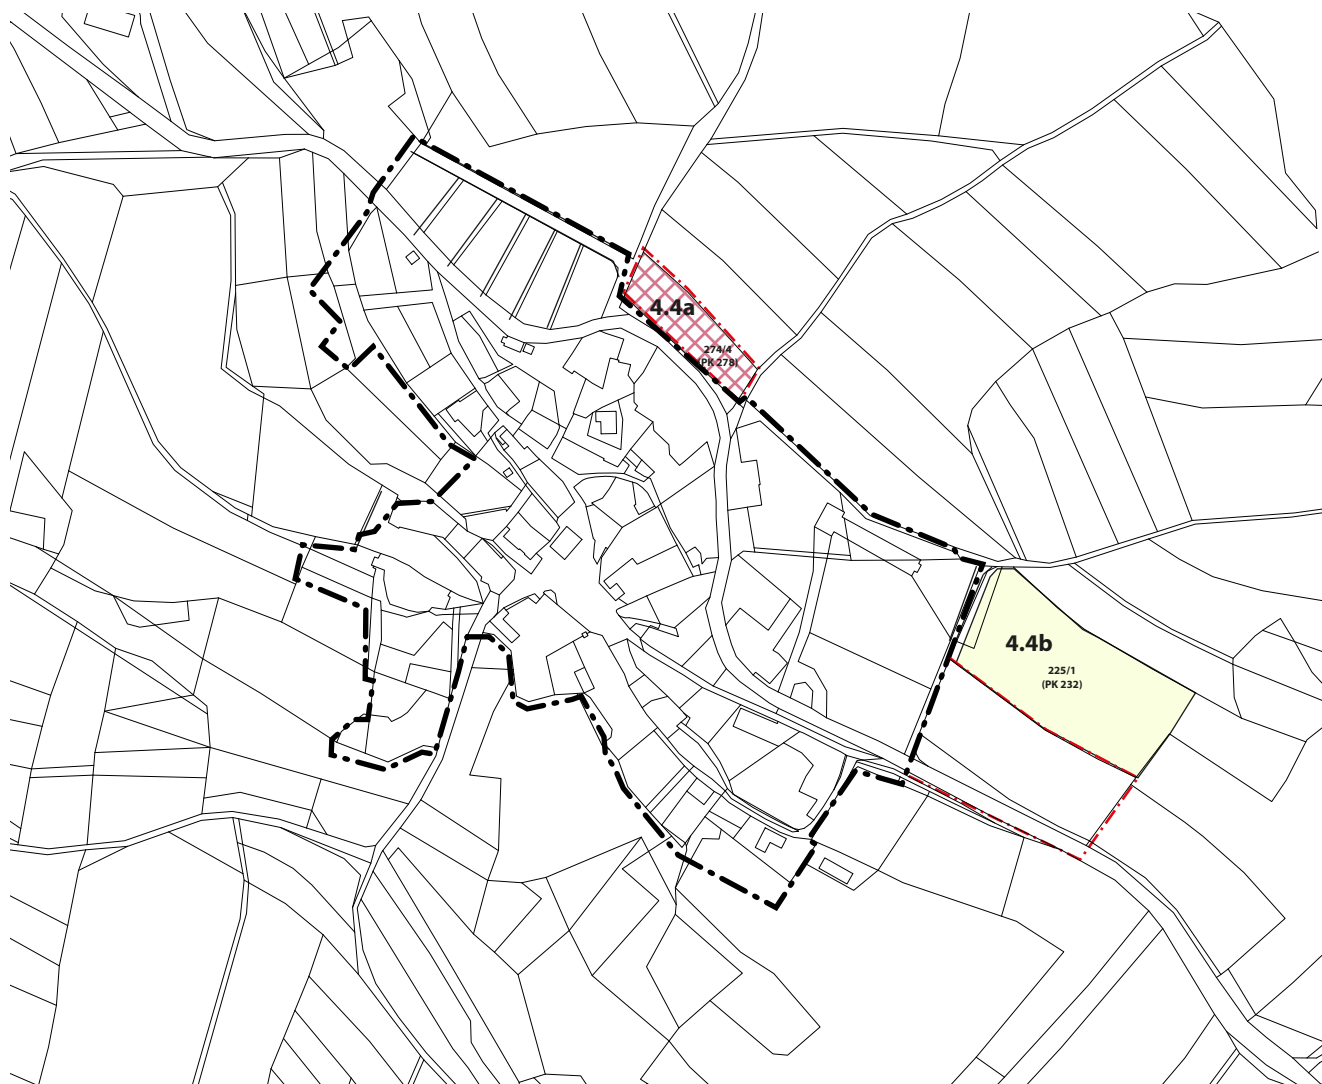

ZMĚNA Č.4 ÚZEMNÍHO PLÁNU ZBIZUBY - DÍLČÍ ZMĚNA K.Ú. VLKOVÁ

FUNKČNÍ VYUŽITÍ ÚZEMÍ - ÚZEMÍ DOTČENÉ ZMĚNOU 4.4a, 4.4b - VÝŘEZ

M 1:5000

LEGENDA

PLOCHY S ROZDÍLNÝM ZPŮSOBEM VYUŽITÍ

STAV	NÁVRH		
		ÚZEMÍ SMÍŠENÉ VENKOVSKÉHO BYDLENÍ	 HRANICE ZASTAVITELNÉHO ÚZEMÍ ZMĚNY (HRANICE ZASTAVITELNÝCH PLOCH)
		PLOCHY ORNÉ PŮDY	 AKTUALIZACE ZASTAVĚNÉHO ÚZEMÍ