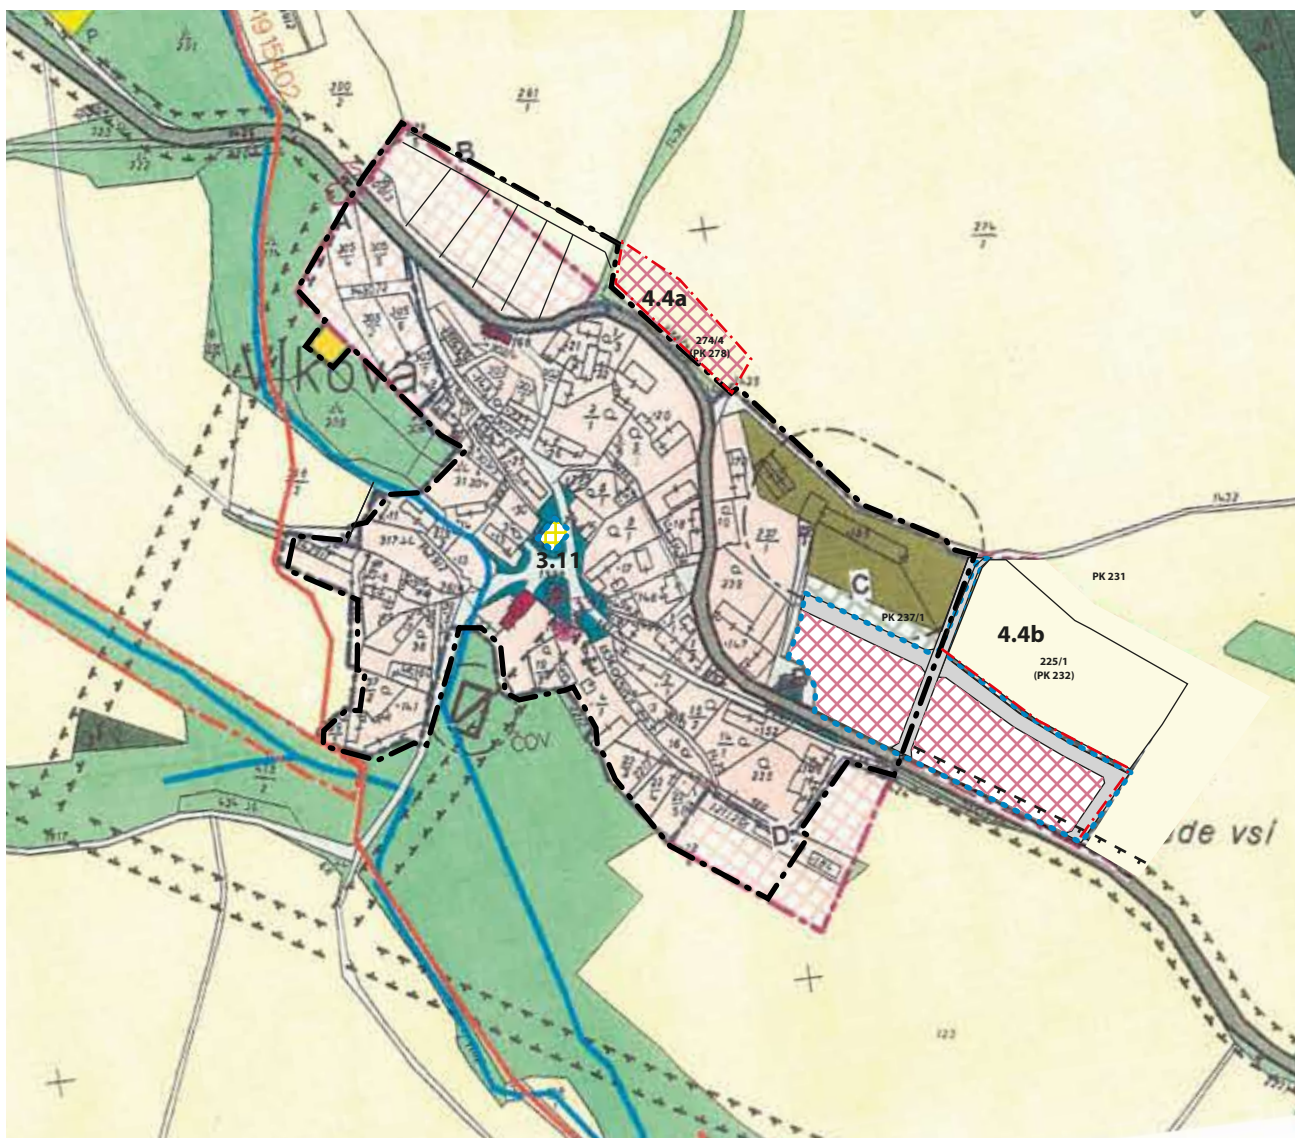

ZMĚNA Č. 4 ÚZEMNÍHO PLÁNU ZBIZUBY - DÍLČÍ ZMĚNA K.Ú. VLKOVÁ KOORDINAČNÍ VÝKRES - ÚZEMÍ DOTČENÉ ZMĚNOU 4.4a, 4.4b - VÝŘEZ

ZAKRESLENÉ PLOCHY ZMĚNY JSOU ORIENTAČNÍ, MAPOVÉ PODKLADY ÚZEMNÍHO PLÁNU Z ROKU 2002
NEODPOVÍDAJÍ NOVÝM MAPOVÝM POKDLADŮM

M 1:5000

LEGENDA

PLOCHY S ROZDÍLNÝM ZPŮSOBEM VYUŽITÍ

STAV	NÁVRH		
		ÚZEMÍ SMÍŠENÉ VENKOVSKÉHO BYDLENÍ	 HRANICE ZASTAVITELNÉHO ÚZEMÍ ZMĚNY (HRANICE ZASTAVITELNÝCH PLOCH)
		PLOCHY ORNÉ PŮDY	 AKTUALIZACE ZASTAVĚNÉHO ÚZEMÍ