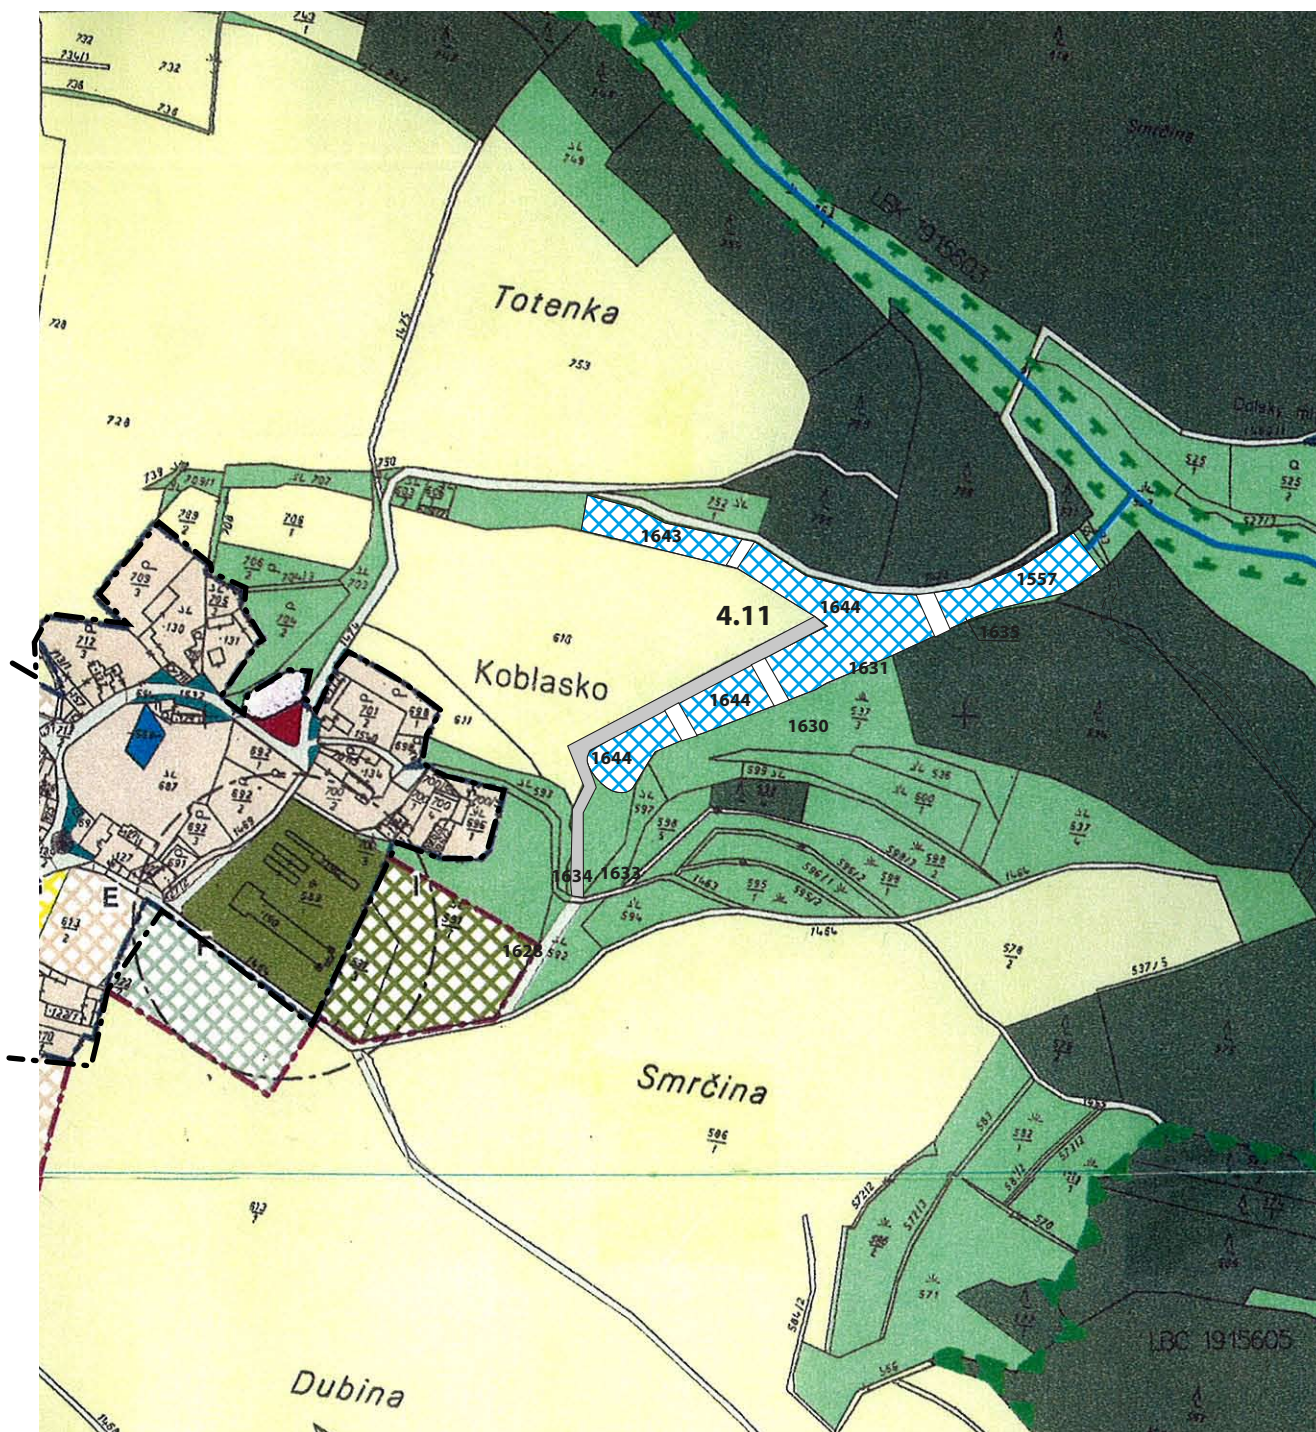

ZMĚNA Č. 4 ÚZEMNÍHO PLÁNU ZBIZUBY - DÍLČÍ ZMĚNA K.Ú. KOBLASKO KOORDINAČNÍ VÝKRES - ÚZEMÍ DOTČENÉ ZMĚNOU 4.11 - VÝŘEZ

M 1:5000

LEGENDA

PLOCHY S ROZDÍLNÝM ZPŮSOBEM VYUŽITÍ

STAV	NÁVRH		
		VODNÍ PLOCHY	
		MÍSTNÍ KOMUNIKACE	AKTUALIZACE ZASTAVĚNÉHO ÚZEMÍ